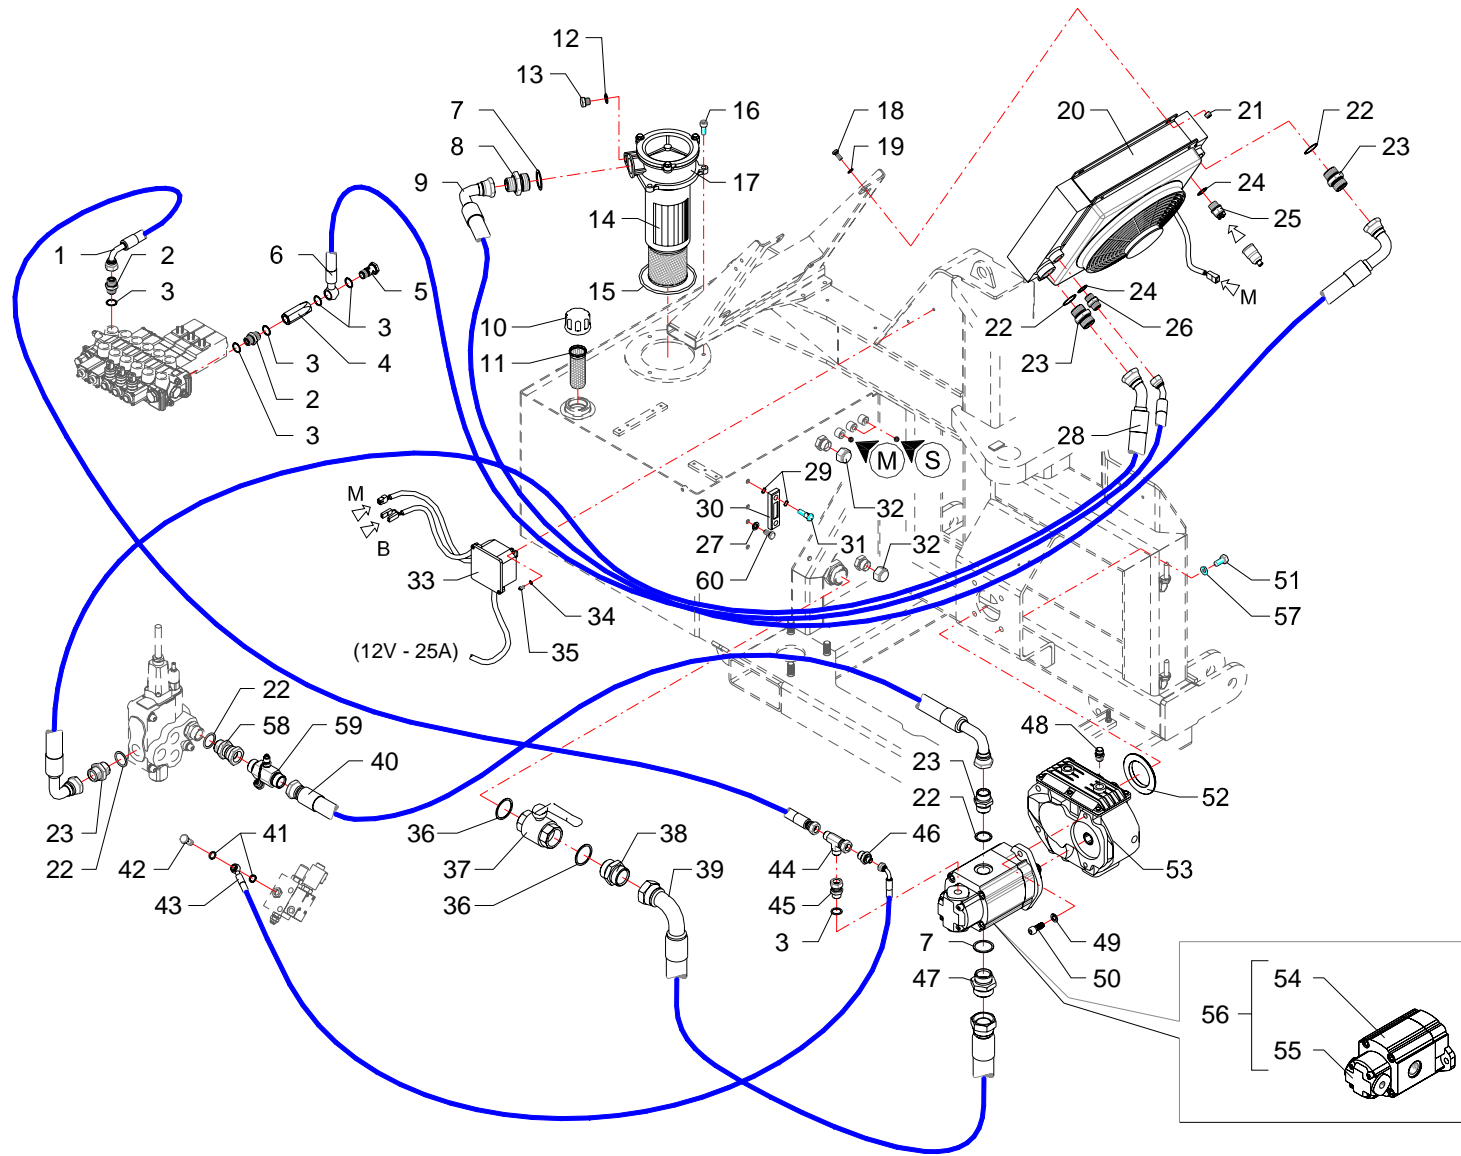

RIF	CODE	Qty				Denominazione-Denomination-Bezeichnung-Denomination-Denominacion
		TKF50 [01]	TKF68 [01]			
36	0408010	2	2			Rondella · Washer · Scheibe · Rondelle · Arandela
37	0409006	1	1			Rubinetto · Cock · Schlusshanduentil · Robinet · Valvula de compuerta
38	0402009	1	1			Nipplo · Nipple · Nippel · Niplo · Niple
39	0512007	1	1			Tubo · Pipe · Schlauch · Tuyau · Tubo
40	0505138	1	1			Tubo · Pipe · Schlauch · Tuyau · Tubo
41	0408002	2	2			Rondella · Washer · Scheibe · Rondelle · Arandela
42	0412002	1	1			Vite cava · Hollow Screw · Hohlschraube · Vis creuse · Tornillo hueco
43	0501473	1	1			Tubo · Pipe · Schlauch · Tuyau · Tubo
44	0410027	1	1			Raccordo · Connector · Anschluss · Raccord · Brida
45	0407004	1	1			Raccordo · Connector · Anschluss · Raccord · Brida
46	0401017	1	1			Riduzione · Nipple · Nippel · Adapteur · Reduccion
47	0401012	1	1			Riduzione · Nipple · Nippel · Adapteur · Reduccion
48	0418028	1	1			Tappo · Cap · Stopfen · Buchon · Tapon
49	0322005Z	2	2			Rondella · Washer · Scheibe · Rondelle · Arandela
50	0369004Z	2	2			Vite · Bolt · Schraube · Vis · Tornillo
51	0343004Z	4	4			Vite · Bolt · Schraube · Vis · Tornillo
52	TGA50150100	1	1			Anello · Ring · Ring · Bague · Anillo
53	1401026	1	1			Moltiplicatore · Gear box · Getriebe · Multiplicateur · Multiplicador
54	1501104	1	1			Pompa · Pump · Pompe · Pompe · Bomba
55	1501105	1	1			Pompa · Pump · Pompe · Pompe · Bomba
56	1501090	1	1			Pompa · Pump · Pompe · Pompe · Bomba
57	0322004Z	4	4			Rondella · Washer · Scheibe · Rondelle · Arandela
58	0407006	1	1			Raccordo · Connector · Anschluss · Raccord · Brida
59	0434001	1	1			Colonna · Column · Saeule · Colonne · Columna
60	0342004Z	2	2			Vite · Bolt · Schraube · Vis · Tornillo

I GB D F E

Impianto idraulico alimentazione · Feeding hydraulic system · Hydraulikanlage der versorgung · Installation hydraulique d'alimentation · Equipo hidraulico alimentacion

FERRI

C195