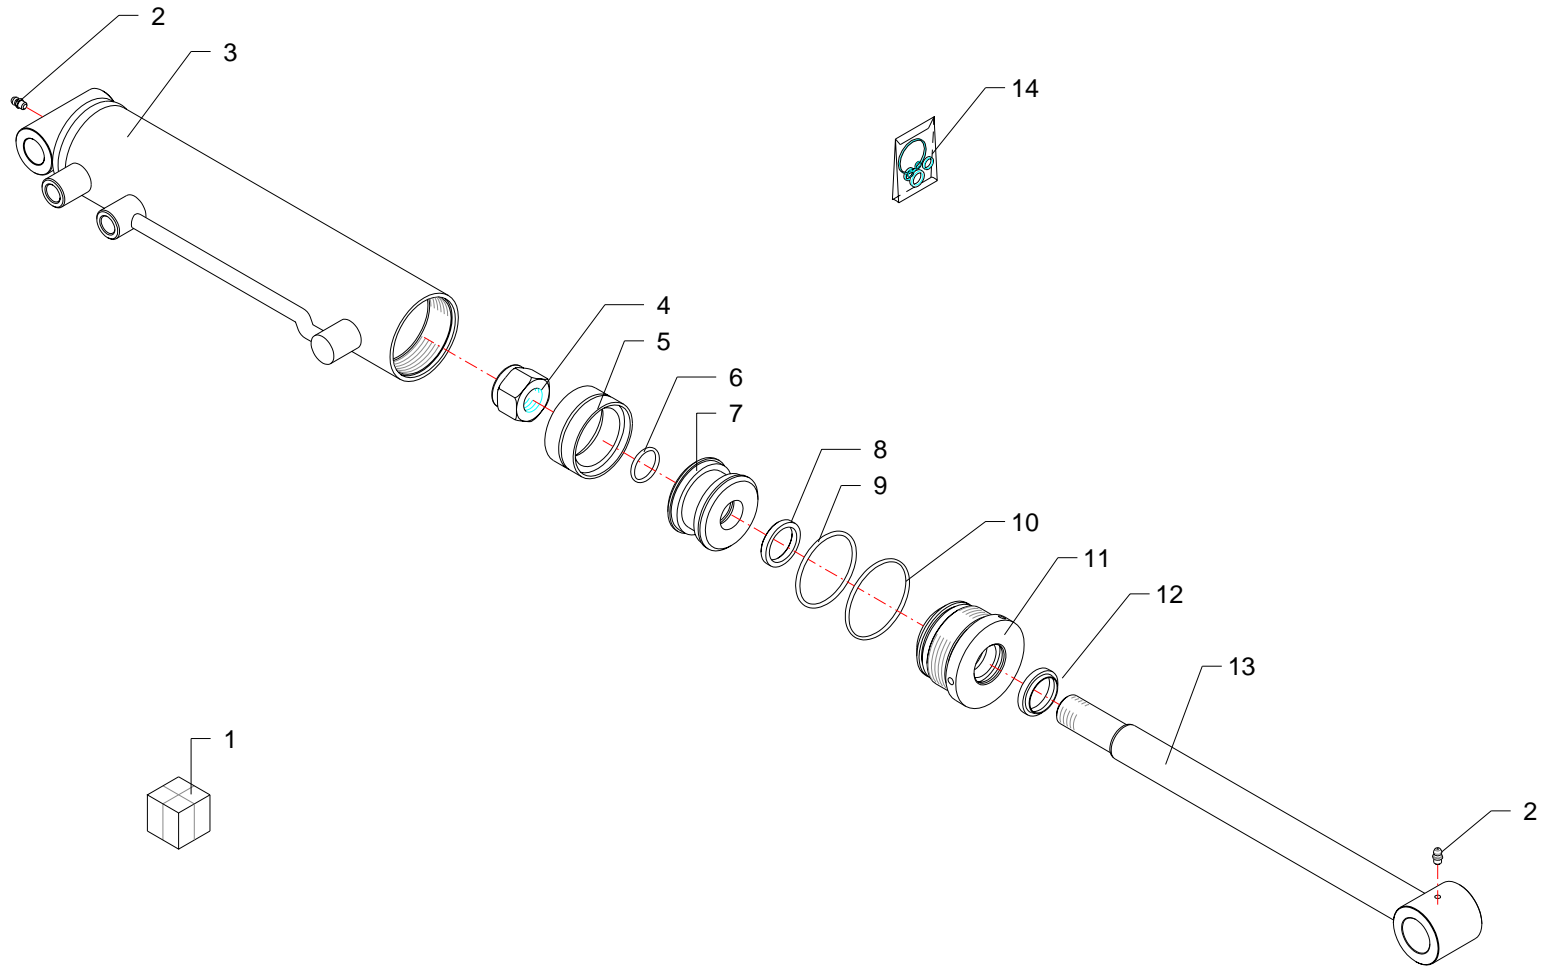

RIF	CODE	Qty				Denominazione-Denomination-Bezeichnung-Denomination-Denominacion
1	27144000	1				Martinetto · Jack · Zylinder · Vérin · Gato
2	0337001	2				Ingrassatore · Grease nipple · Schmiernippel · Graisseur · Engrasador
3	27144010	1				Cilindro · Cylinder · Zylinder · Cylindre · Cilindro
4	0310009	1				Dado · Nut · Mutter · Ecrou · Tuerca
5	DBM255196	1				Guarnizione · Gasket · Dichtung · Joint · Empaquetadura
6	OR120	1				Guarnizione · Gasket · Dichtung · Joint · Empaquetadura
7	27127030	1				Pistone · Piston · Kolben · Piston · Piston
8	B149118	1				Guarnizione · Gasket · Dichtung · Joint · Empaquetadura
9	OR228	1				Guarnizione · Gasket · Dichtung · Joint · Empaquetadura
10	OR114	1				Guarnizione · Gasket · Dichtung · Joint · Empaquetadura
11	2703004	1				Ghiera · Locknut · Sicherungsring · Ecrou freine · Arandela
12	WRM118149	1				Guarnizione · Gasket · Dichtung · Joint · Empaquetadura
13	27144020	1				Stelo · Stem · Stange · Tige · Asta
14	2601002	1				Kit guarnizioni · Set of gaskets · Satzdichtungen · Jeu de joints · Serie de guarniciones

Martinetto · Jack · Zylinder · Vérin · Gato

FERRI

D042