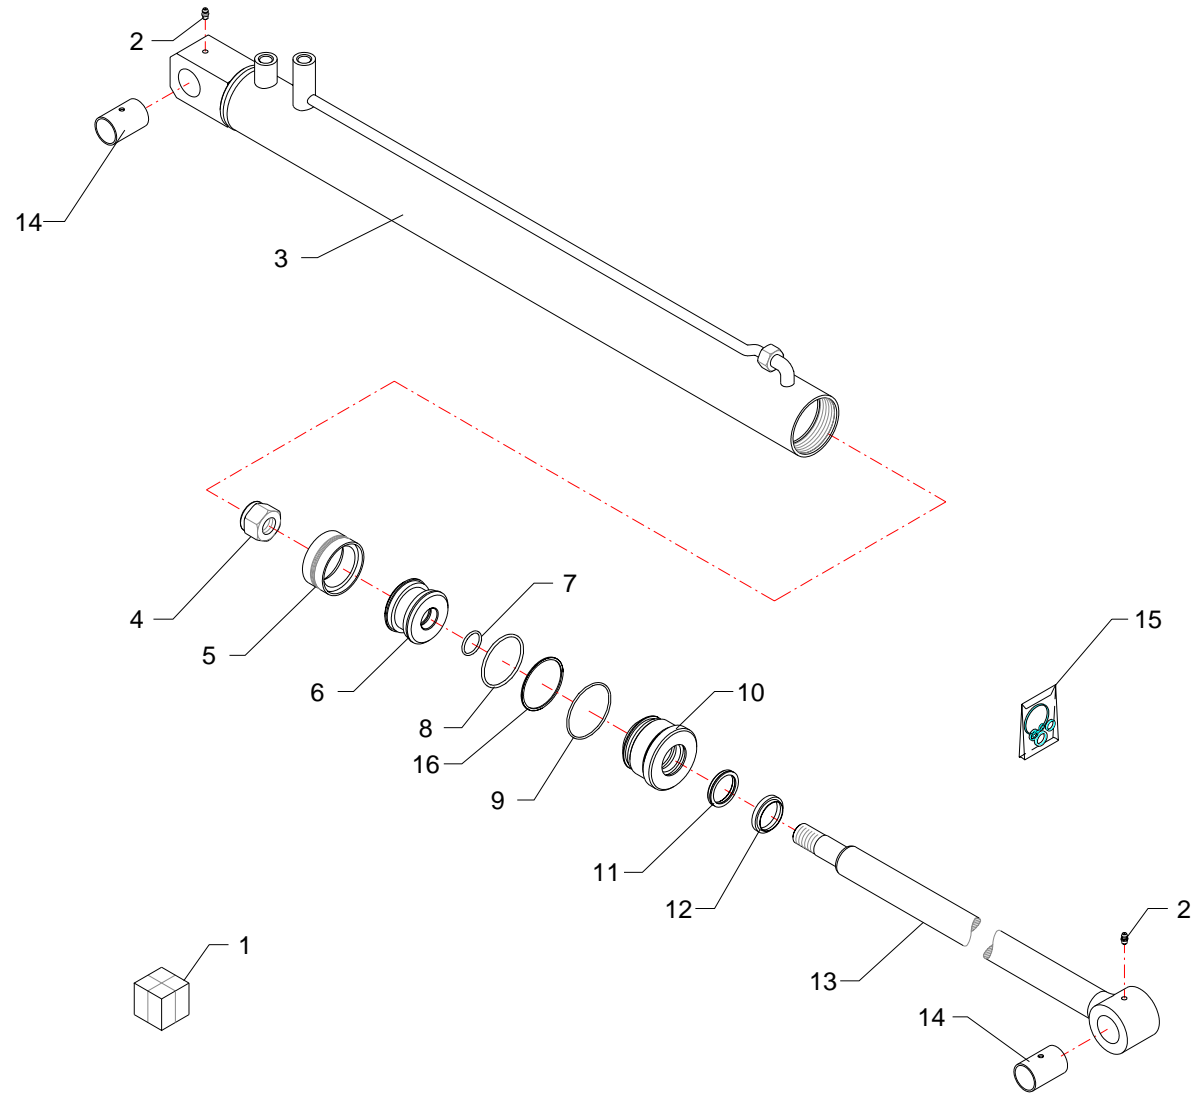

RIF	CODE	Qty				Denominazione-Denomination-Bezeichnung-Denomination-Denominacion
1	27167000	1				Martinetto · Jack · Zylinder · Vérin · Gato
2	0337001	2				Ingrassatore · Grease nipple · Schmiernippel · Graisseur · Engrasador
3	27167010	1				Cilindro · Cylinder · Zylinder · Cylindre · Cilindro
4	0310023	1				Dado · Nut · Mutter · Ecrou · Tuerca
5	DAS 65 50	1				Guarnizione · Gasket · Dichtung · Joint · Empaquetadura
6	2703003	1				Pistone · Piston · Kolben · Piston · Piston
7	OR120	1				Guarnizione · Gasket · Dichtung · Joint · Empaquetadura
8	OR228	1				Guarnizione · Gasket · Dichtung · Joint · Empaquetadura
9	OR144	1				Guarnizione · Gasket · Dichtung · Joint · Empaquetadura
10	27167030	1				Ghiera · Locknut · Sicherungsring · Ecrou freine · Arandela
11	TS 35 43 5,8	1				Guarnizione · Gasket · Dichtung · Joint · Empaquetadura
12	PW35	1				Guarnizione · Gasket · Dichtung · Joint · Empaquetadura
13	27167020	1				Stelo · Stem · Stange · Tige · Asta
14	1007001	2				Boccola · Bushing · Buchse · Bague · Casquillo
15	2601038	1				Kit guarnizioni · Set of gaskets · Satzdichtungen · Jeu de joints · Serie de guarniciones
16	MKB 60 65	1				Guarnizione · Gasket · Dichtung · Joint · Empaquetadura

Martinetto · Jack · Zylinder · Vérin · Gato

FERRI

D065