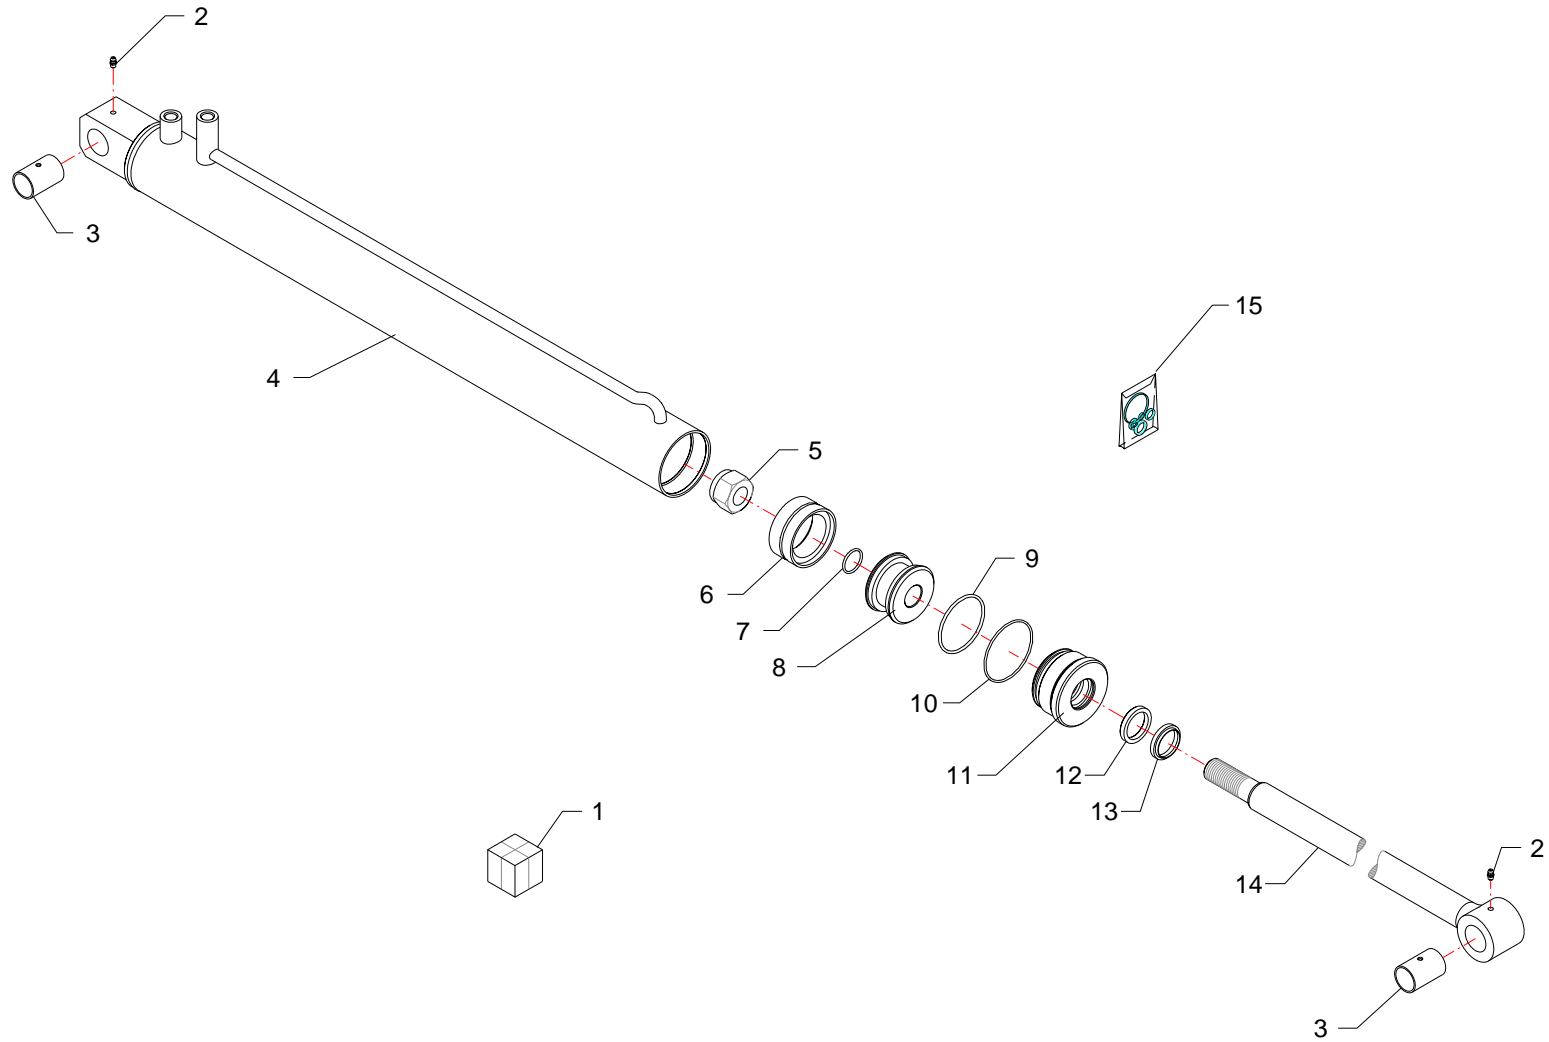

RIF	CODE	Qty				Denominazione-Denomination-Bezeichnung-Denomination-Denominacion
						I GB D F E
1	27151000	1				Martinetto · Jack · Zylinder · Vérin · Gato
2	0337001	2				Ingrassatore · Grease nipple · Schmiernippel · Graisseur · Engrasador
3	1007001	2				Boccola · Bushing · Buchse · Bague · Casquillo
4	27151010	1				Cilindro · Cylinder · Zylinder · Cylindre · Cilindro
5	0309014	1				Dado · Nut · Mutter · Ecrou · Tuerca
6	DAS7555	1				Guarnizione · Gasket · Dichtung · Joint · Empaquetadura
7	OR215	1				Guarnizione · Gasket · Dichtung · Joint · Empaquetadura
8	27105030	1				Pistone · Piston · Kolben · Piston · Piston
9	OR842	1				Guarnizione · Gasket · Dichtung · Joint · Empaquetadura
10	OR150	1				Guarnizione · Gasket · Dichtung · Joint · Empaquetadura
11	27106040	1				Ghiera · Locknut · Sicherungsring · Ecrou freine · Arandela
12	TS354358	1				Guarnizione · Gasket · Dichtung · Joint · Empaquetadura
13	PW35	1				Guarnizione · Gasket · Dichtung · Joint · Empaquetadura
14	27151020	1				Stelo · Stem · Stange · Tige · Asta
15	2604002	1				Kit guarnizioni · Set of gaskets · Satzdichtungen · Jeu de joints · Serie de guarniciones

Martinetto · Jack · Zylinder · Vérin · Gato

FERRI

D060