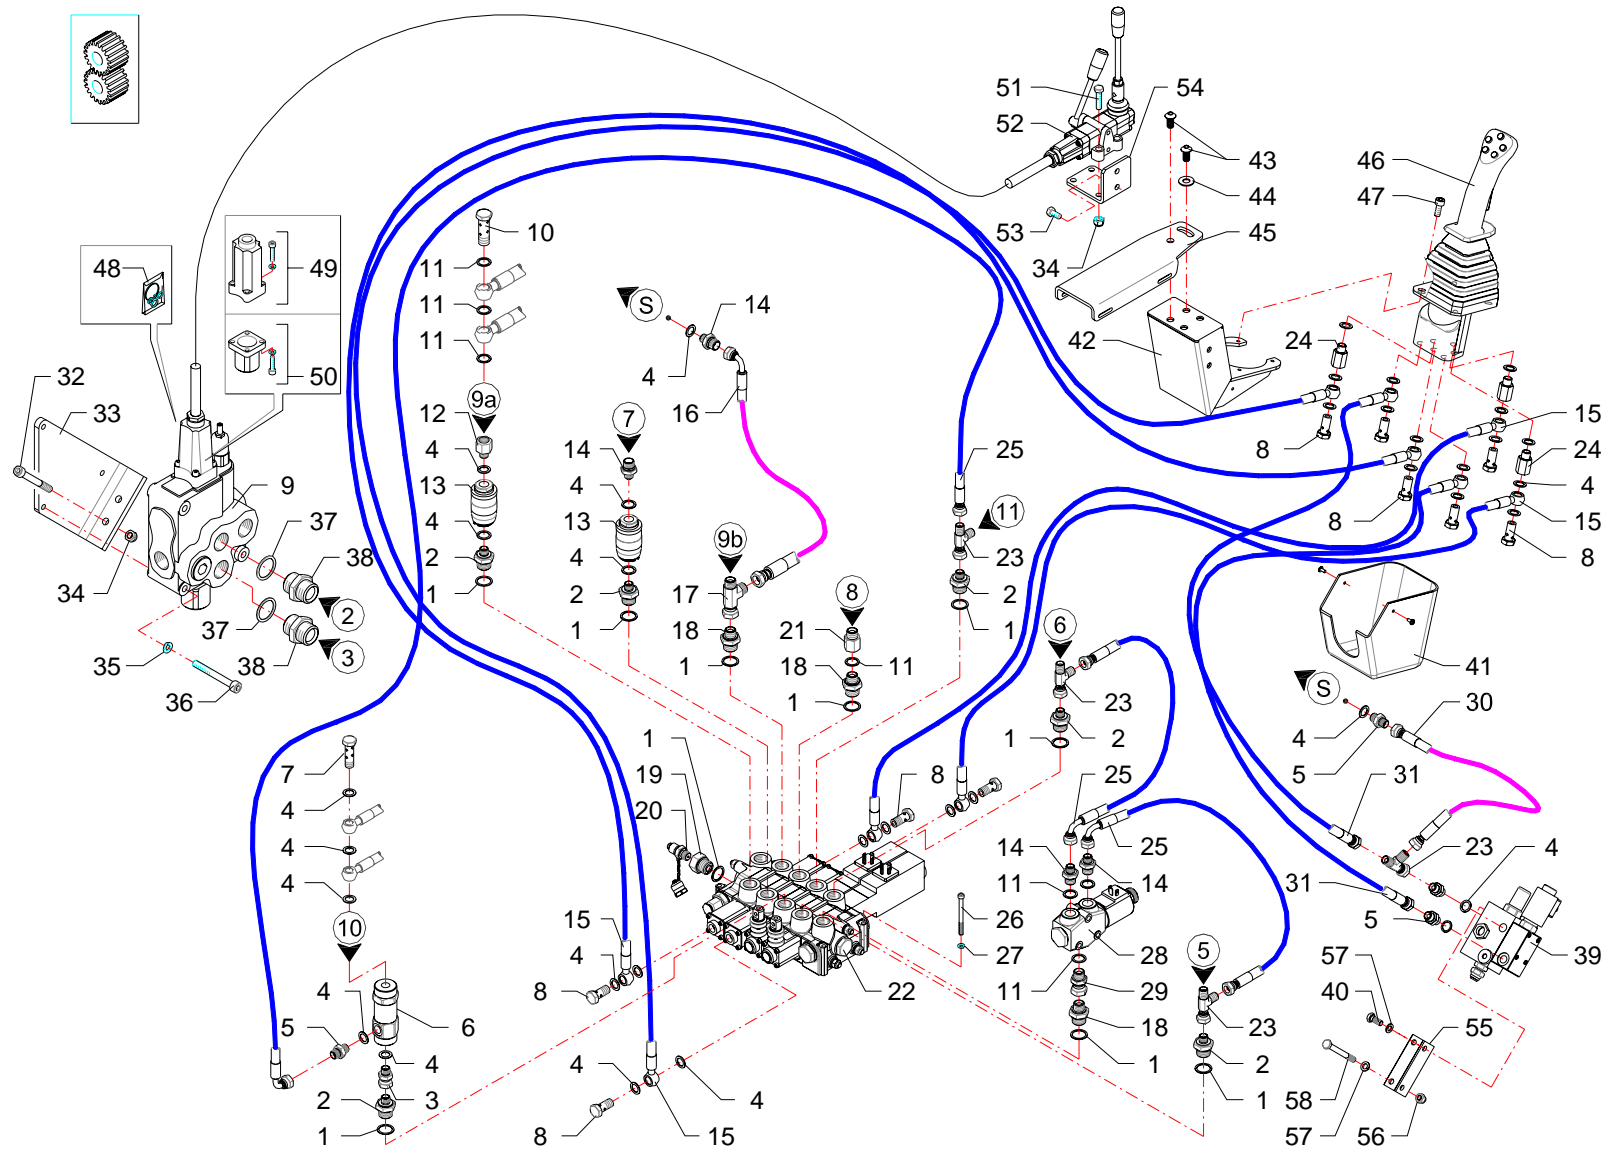

Impianto idraulico servizi · Hydraulic installation to attachments · Hydraulikanlange fur ausrustungen · Installation hydraulique aux outils · Instalacion hidraulica equipos

FERRI

C199

RIF	CODE	Qty				Denominazione-Denomination-Bezeichnung-Denomination-Denominacion
		TKP50 [o1]				
						I GB D F E
36	0302016Z	3				Vite · Bolt · Schraube · Vis · Tornillo
37	0408007	2				Rondella · Washer · Scheibe · Rondelle · Arandela
38	0402007	2				Nipplo · Nipple · Nippel · Niplo · Niple
39	1305163	1				Valvola · Valve · Ventil · Soupape · Válvula
40	0301006Z	2				Vite · Bolt · Schraube · Vis · Tornillo
41	TGA50030600	1				Coperchio · Cover · Deckel · Couvercle · Tapa
42	TGA50030400	1				Scatola · Housing · Gehaeuse · Boite · Caja
43	032A002Z	2				Vite · Bolt · Schraube · Vis · Tornillo
44	0349002Z	1				Rondella · Washer · Scheibe · Rondelle · Arandela
45	TGA50030500	1				Staffa · Clamp · Prätze · Etrier · Brida
46	1305160	1				Manipolatore · Control lever · Steuerhebel · Manipulateur · Manipulador
47	0316006Z	4				Vite · Bolt · Schraube · Vis · Tornillo
48	1305137	1				Kit guarnizioni · Set of gaskets · Satzdichtungen · Jeu de joints · Serie de guarniciones
49	5TEL120005	1				Cappellotto · Cap · Deckel · Capuchon · Capuchon
50	5U11120000	1				Cappellotto · Cap · Deckel · Capuchon · Capuchon
51	0347009Z	4				Vite · Bolt · Schraube · Vis · Tornillo
52	1305168	1				Telecomando · Remote control · Fernsteuerung · Telecommande · Telecomando
53	0347005Z	2				Vite · Bolt · Schraube · Vis · Tornillo
54	TGA50200200	1				Staffa · Clamp · Prätze · Etrier · Brida
55	TGA50200300	1				Staffa · Clamp · Prätze · Etrier · Brida
56	0310001	2				Dado · Nut · Mutter · Ecrou · Tuerca
57	0322002Z	4				Rondella · Washer · Scheibe · Rondelle · Arandela
58	0301018Z	2				Vite · Bolt · Schraube · Vis · Tornillo