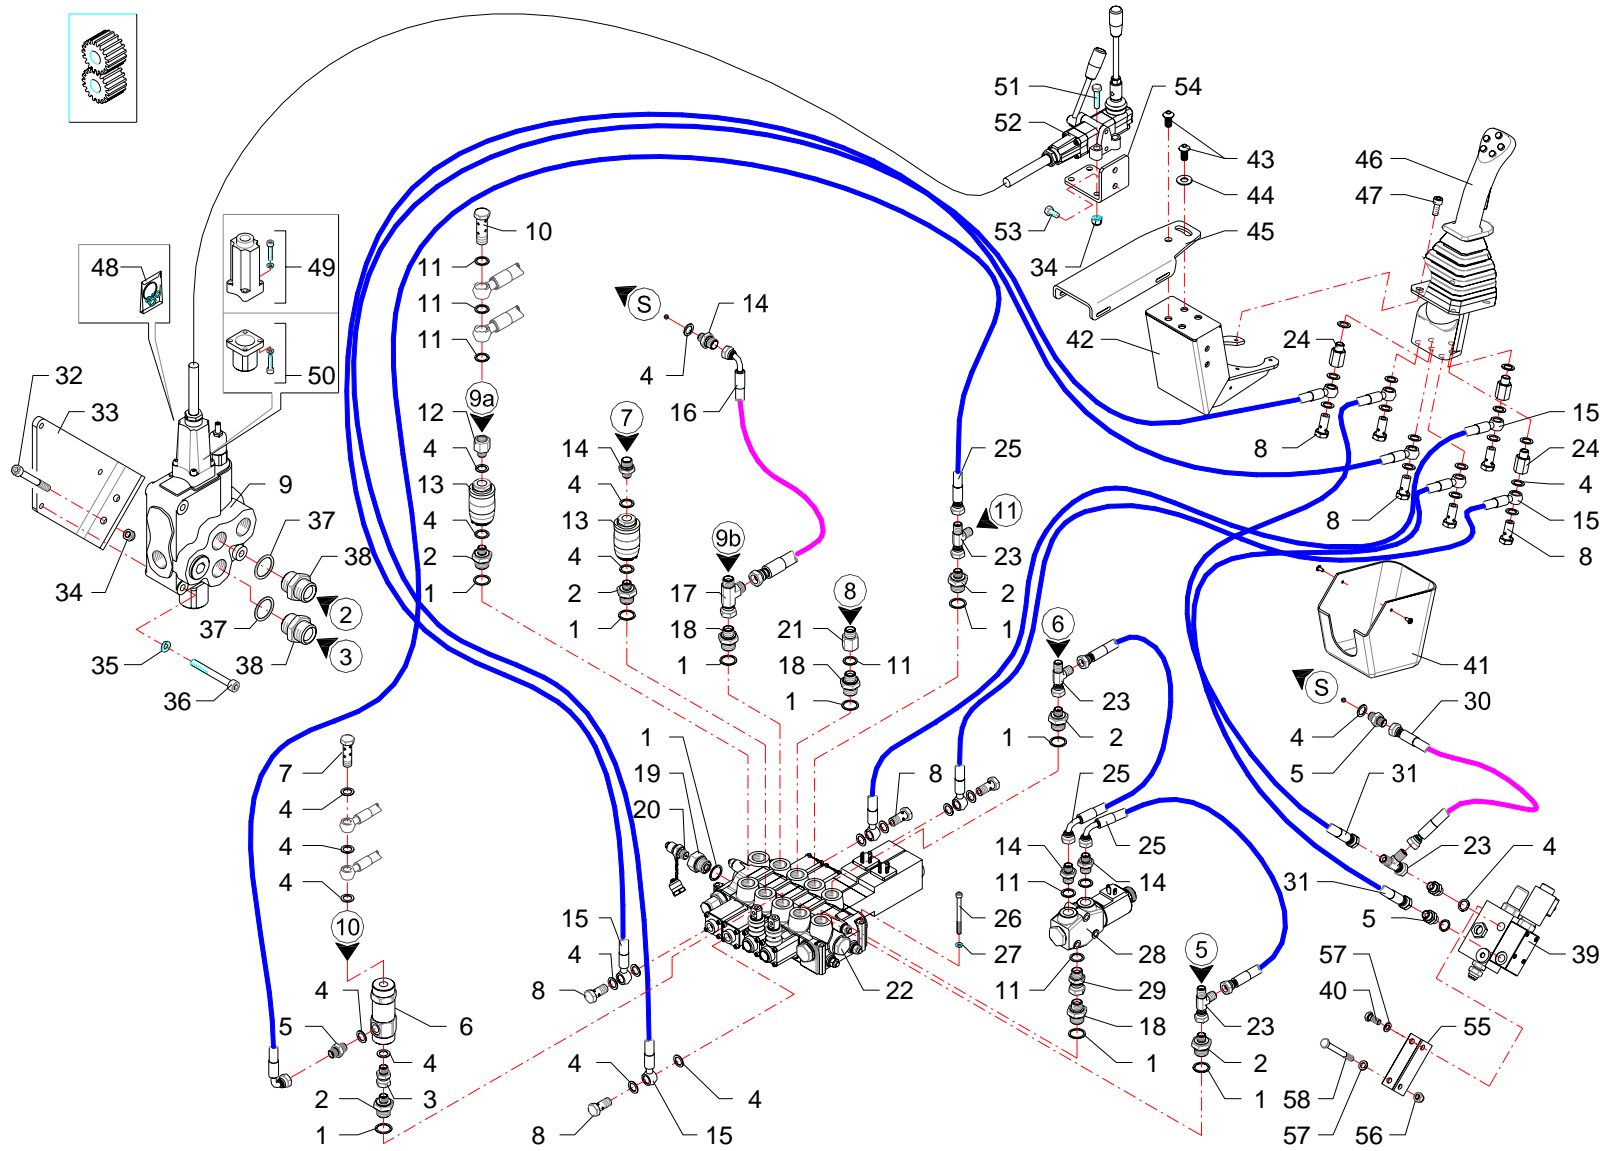

RIF	CODE	TKP50 [o1]	Qnt				Denominazione-Denomination-Bezeichnung-Denomination-Denominacion I GB D F E
1	0408004	10				Rondella · Washer · Scheibe · Rondelle · Arandela	
2	0401017	6				Riduzione · Nipple · Nippel · Adapteur · Reduccion	
3	0407002	2				Raccordo · Connector · Anschluss · Raccord · Brida	
4	0408002	34				Rondella · Washer · Scheibe · Rondelle · Arandela	
5	0402002	3				Nipplo · Nipple · Nippel · Niplo · Niple	
6	0417005	1				Valvola · Valve · Ventil · Soupape · Válvula	
7	0412011	1				Vite cava · Hollow Screw · Hohlschraube · Vis creuse · Tornillo hueco	
8	0412002	10				Vite cava · Hollow Screw · Hohlschraube · Vis creuse · Tornillo hueco	
9	1306046	1				Distributore · Control valve · Steverblock · Distriboteur · Distribuidor	
10	0412003	1				Vite cava · Hollow Screw · Hohlschraube · Vis creuse · Tornillo hueco	
11	0408003	7				Rondella · Washer · Scheibe · Rondelle · Arandela	
12	0421003	1				Riduzione · Nipple · Nippel · Adapteur · Reduccion	
13	0417072	2				Valvola · Valve · Ventil · Soupape · Válvula	
14	0401003	4				Riduzione · Nipple · Nippel · Adapteur · Reduccion	
15	0519004	4				Tubo · Pipe · Schlauch · Tuyau · Tubo	
16	0502142	1				Tubo · Pipe · Schlauch · Tuyau · Tubo	
17	0410028	1				Raccordo · Connector · Anschluss · Raccord · Brida	
18	0401004	3				Riduzione · Nipple · Nippel · Adapteur · Reduccion	
19	0421012	1				Riduzione · Nipple · Nippel · Adapteur · Reduccion	
20	0431001	1				Raccordo · Connector · Anschluss · Raccord · Brida	
21	0426010	1				Prolunga · Extension · Verlaengerung · prolonge · Prolungacion	
22	1305173	1				Distributore · Control valve · Steverblock · Distriboteur · Distribuidor	
23	0410026	4				Raccordo · Connector · Anschluss · Raccord · Brida	
24	0426001	3				Prolunga · Extension · Verlaengerung · prolonge · Prolungacion	
25	0501325	3				Tubo · Pipe · Schlauch · Tuyau · Tubo	
26	0316015Z	3				Vite · Bolt · Schraube · Vis · Tornillo	
27	0322001Z	3				Rondella · Washer · Scheibe · Rondelle · Arandela	
28	0417033	1				Valvola · Valve · Ventil · Soupape · Válvula	
29	0407003	1				Raccordo · Connector · Anschluss · Raccord · Brida	
30	0501472	1				Tubo · Pipe · Schlauch · Tuyau · Tubo	
31	0519006	2				Tubo · Pipe · Schlauch · Tuyau · Tubo	
32	0318018Z	2				Vite · Bolt · Schraube · Vis · Tornillo	
33	TKD54200700	1				Supporto · Bracket · Halterung · Support · Soporte	
34	0310002	6				Dado · Nut · Mutter · Ecrou · Tuerca	
35	0322003Z	3				Rondella · Washer · Scheibe · Rondelle · Arandela	

Impianto idraulico servizi · Hydraulic installation to attachments · Hydraulikanlange fur ausrustungen · Installation hydraulique aux outils · Instalacion hidraulica equipos

FERRI

C199