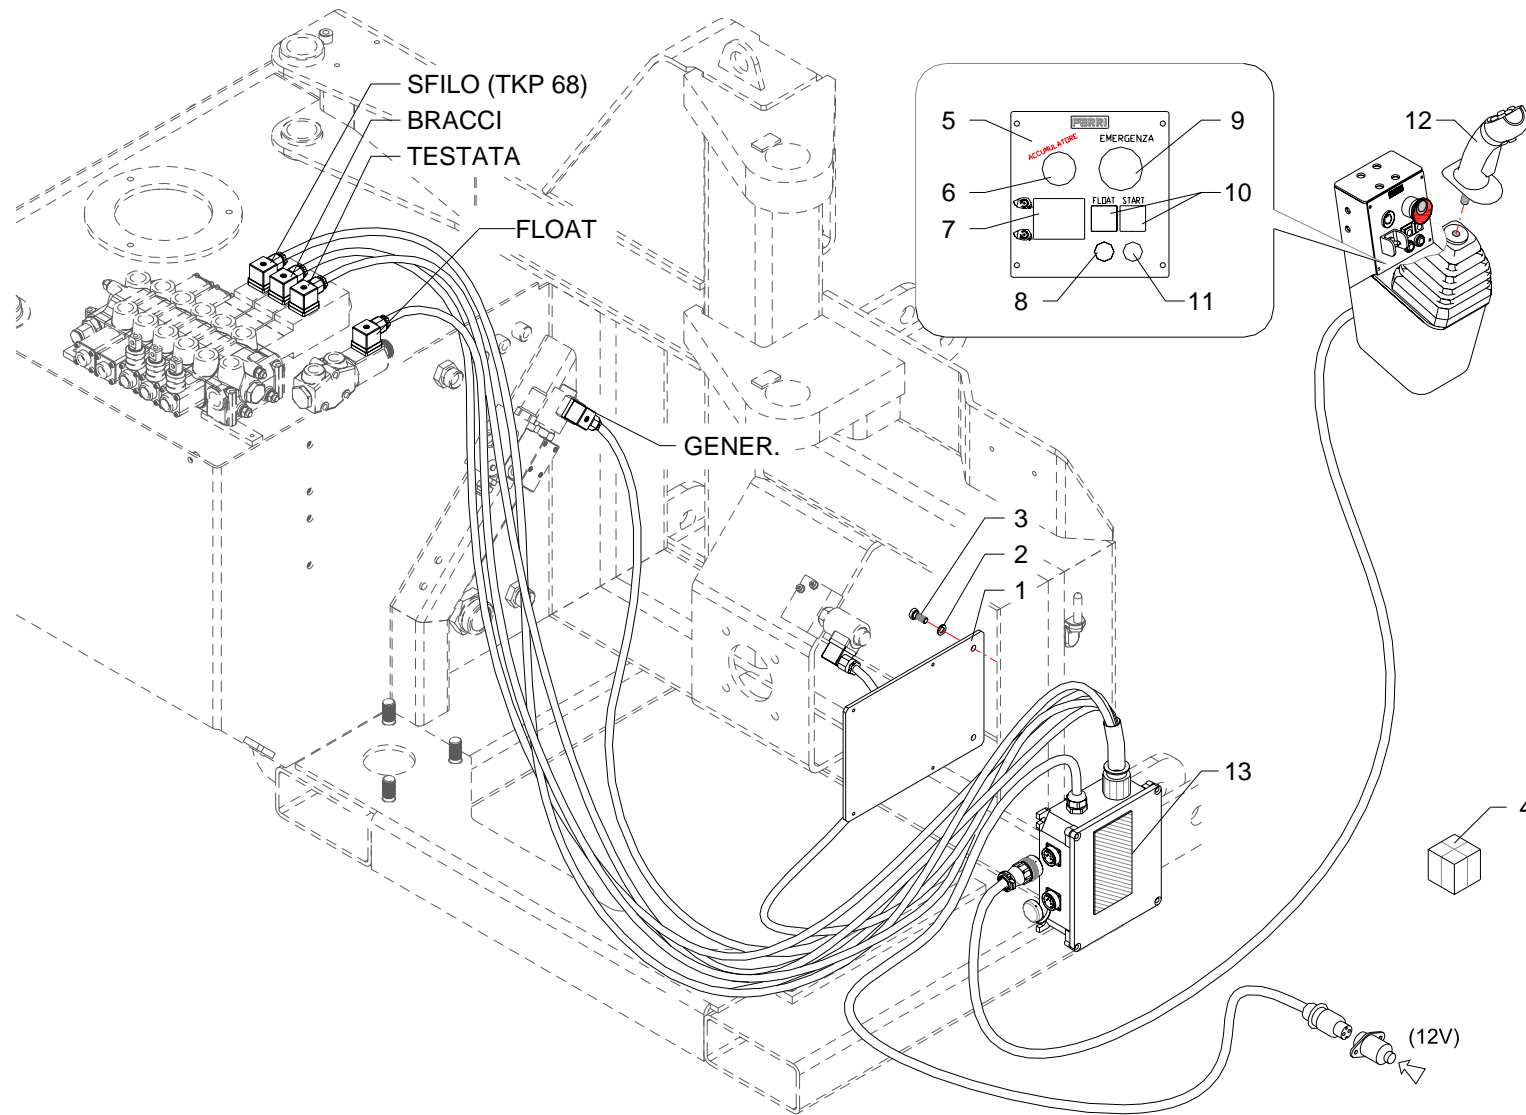

Impianto elettrico · Electric system · Elektrische anlage · Installation electriques · Instalacion electricos

FERRI

H045

RIF	CODE	Qnt			Denominazione-Denomination-Bezeichnung-Denomination-Denominacion
		TKP50 [01]	TKP68 [01]		
					I GB D F E
1	TKD54200800	1	1		Supporto · Bracket · Halterung · Support · Soporte
2	0322002Z	2	2		Rondella · Washer · Scheibe · Rondelle · Arandela
3	0347006Z	2	2		Vite · Bolt · Schraube · Vis · Tornillo
4	3101032	1	1		Impianto elettrico · Electric system · Elektrische anlage · Installation electriques · Instalacion electricos
5	1801313	1			Targhetta · Plate · Platte · Plaque · Placa
6	595.006.00010	1			Pulsante · Push-button · Druckknopf · Poussoir · Butón
7	250.025.00030	1			Pulsante · Push-button · Druckknopf · Poussoir · Butón
8	025.020.00030	1			Spia luminosa · Warning Light · Kontrolleuchte · Lampe témoin · Mirilla luminosa
9	325.006.00015	1			Fungo luminoso · Luminous security push-button · Leuchtender schutzschalter · Coupe-circuit lumineux · Interruptor luminoso
10	595.006.00030	2			Selettore · Selector · Wähler · Selecteur · Selectivo
11	025.020.00040	1			Spia luminosa · Warning Light · Kontrolleuchte · Lampe témoin · Mirilla luminosa
12	320000038	1			Impugnatura · Handle · Griff · Poignee · Empuñadura
13	320.021.00021	1			Scheda elettronica · Electronic card · Mutterkarte · Fiche electronique · Ficha electronica