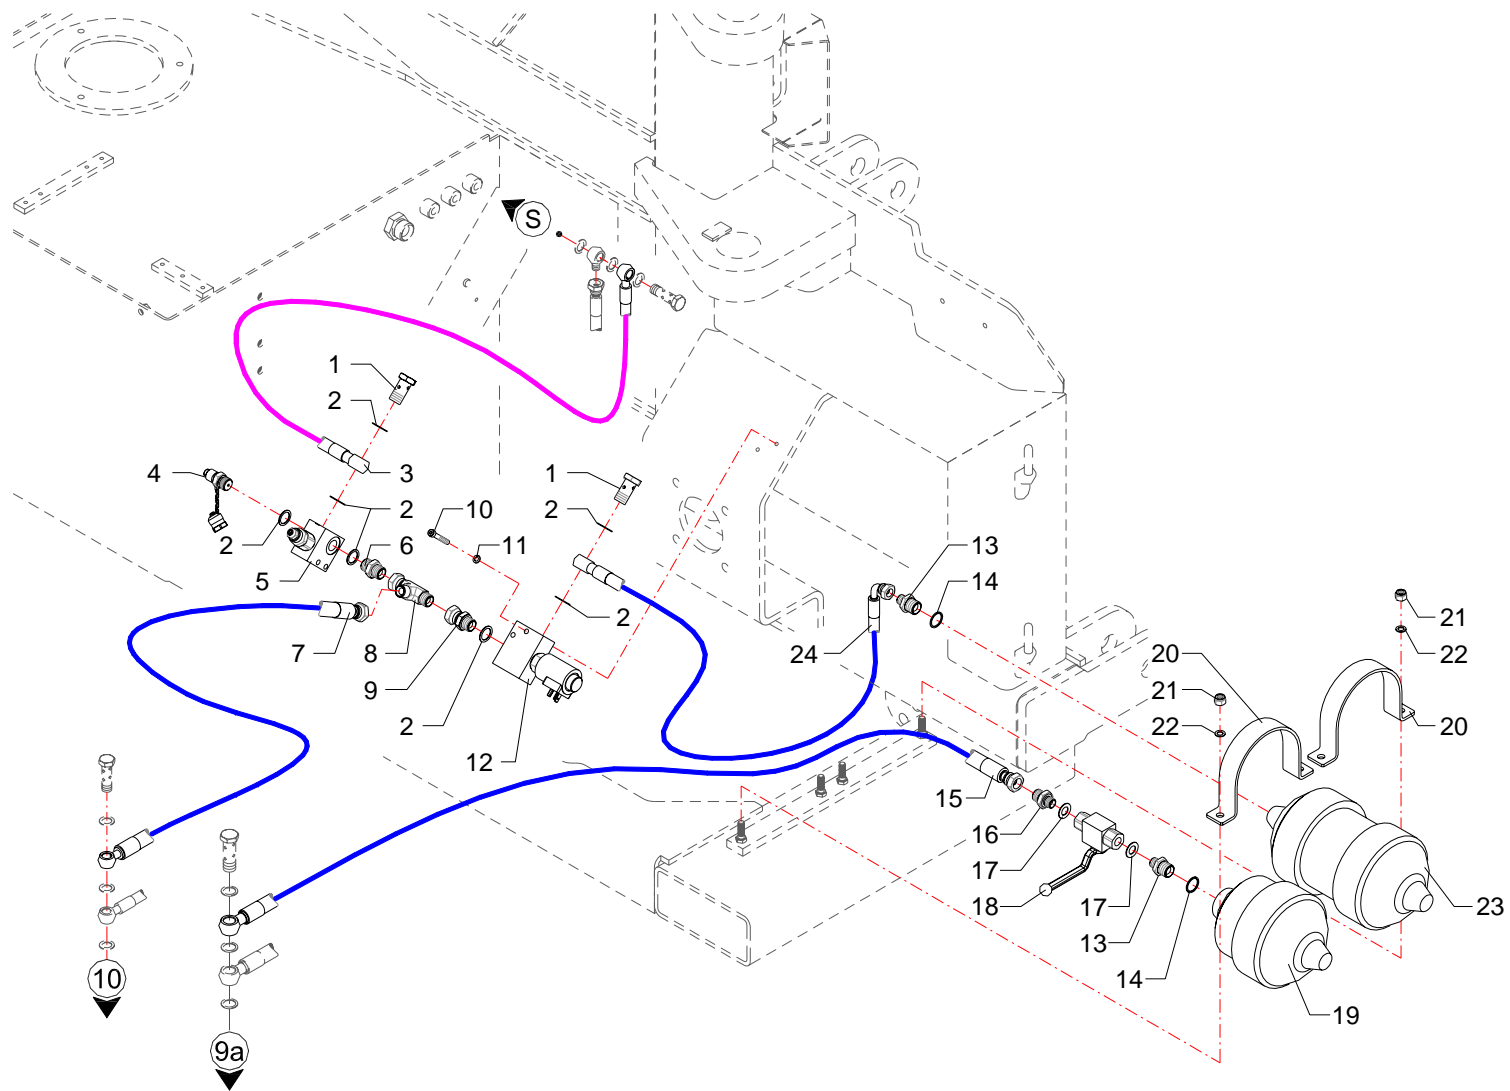

RIF	CODE	Qnt				Denominazione-Denomination-Bezeichnung-Denomination-Denominacion
		TKF50 [01]	TKF68 [01]			
1	0412003	2	2			Vite cava · Hollow Screw · Hohlschraube · Vis creuse · Tornillo hueco
2	0408003	7	7			Rondella · Washer · Scheibe · Rondelle · Arandela
3	0501340	1	1			Tube · Pipe · Schlauch · Tuyau · Tubo
4	0431004	1	1			Innesto · Clutch · Kupplung · Embroyage · Injerto
5	0417043	1	1			Valvola · Valve · Ventil · Soupape · Válvula
6	0402003	1	1			Nipplo · Nipple · Nippel · Niplo · Niple
7	0501470	1	1			Tube · Pipe · Schlauch · Tuyau · Tubo
8	0410028	1	1			Raccordo · Connector · Anschluss · Raccord · Brida
9	0407003	1	1			Raccordo · Connector · Anschluss · Raccord · Brida
10	0316010Z	2	2			Vite · Bolt · Schraube · Vis · Tornillo
11	0322001Z	2	2			Rondella · Washer · Scheibe · Rondelle · Arandela
12	0417074	1	1			Valvola · Valve · Ventil · Soupape · Válvula
13	0401022	2	2			Riduzione · Nipple · Nippel · Adapteur · Reduccion
14	0408009	2	2			Rondella · Washer · Scheibe · Rondelle · Arandela
15	0502318	1	1			Tube · Pipe · Schlauch · Tuyau · Tubo
16	0401003	1	1			Riduzione · Nipple · Nippel · Adapteur · Reduccion
17	0408002	2	2			Rondella · Washer · Scheibe · Rondelle · Arandela
18	0409007	1	1			Rubinetto · Cock · Schlusshandventil · Robinet · Valvula de compuerta
19	0416001	1	1			Accumulatore · Accumulator · Akkumulator · Accumulateur · Acumulador
20	TKD54200100	2	2			Staffa · Clamp · Prätze · Etrier · Brida
21	0310001	4	4			Dado · Nut · Mutter · Ecrou · Tuerca
22	0322002Z	4	4			Rondella · Washer · Scheibe · Rondelle · Arandela
23	0416002	1	1			Accumulatore · Accumulator · Akkumulator · Accumulateur · Acumulador
24	0501471	1	1			Tube · Pipe · Schlauch · Tuyau · Tubo

I GB D F E

Impianto idraulico servizi · Hydraulic installation to attachments · Hydraulikanlange für ausrüstungen · Installation hydraulique aux outils · Instalacion hidraulica equipos

FERRI

C202