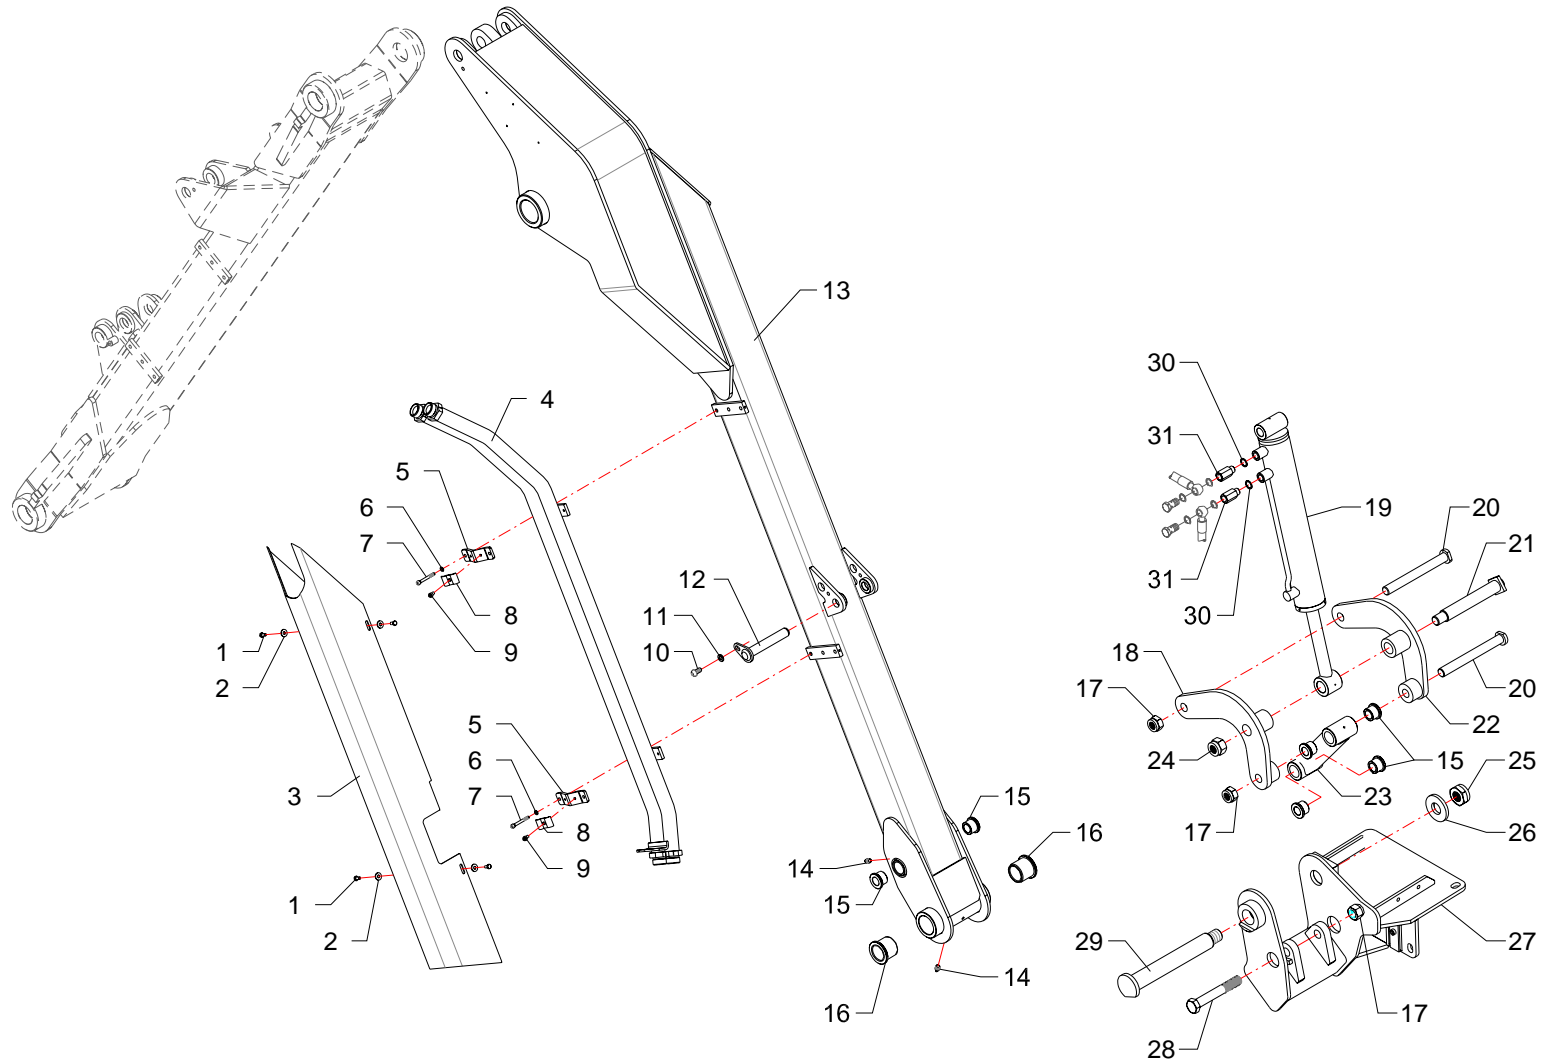

RIF	CODE	TKP50 [01]	Qnt				Denominazione-Denomination-Bezeichnung-Denomination-Denominacion I GB D F E
1	0365003Z	4				Vite · Bolt · Schraube · Vis · Tornillo	
2	0349006Z	4				Rondella · Washer · Scheibe · Rondelle · Arandela	
3	TKP50170200	1				Carter · Casing · Keilriemenschutz · Enveloppe · Carter	
4	TKP50220200	1				Tube · Pipe · Schlauch · Tuyau · Tubo	
5	TKD54290800	2				Fermatubi · Pipe clamp · Rohrschelle · Serre tuyaux · Sujeta tubos	
6	0322001Z	4				Rondella · Washer · Scheibe · Rondelle · Arandela	
7	0316013Z	4				Vite · Bolt · Schraube · Vis · Tornillo	
8	TP48290200	4				Fermatubi · Pipe clamp · Rohrschelle · Serre tuyaux · Sujeta tubos	
9	0316007Z	4				Vite · Bolt · Schraube · Vis · Tornillo	
10	032A002Z	1				Vite · Bolt · Schraube · Vis · Tornillo	
11	0322003Z	1				Rondella · Washer · Scheibe · Rondelle · Arandela	
12	TKV65110300	1				Perno · Pin · Zapfen · Goujon · Perno	
13	TKP50210200	1				Braccio · Arm · Arm · Bras · Brazo	
14	0337004	2				Ingrassatore · Grease nipple · Schmiernippel · Graisseur · Engrasador	
15	1004001	6				Boccola · Bushing · Buchse · Bague · Casquillo	
16	1001017	2				Boccola · Bushing · Buchse · Bague · Casquillo	
17	0359007	3				Dado · Nut · Mutter · Ecrou · Tuerca	
18	TGA46200200	1				Leva · Lever · Hebel · Levier · Palanca	
19	27144000	1				Martinetto · Jack · Zylinder · Vérin · Gato	
20	TP48110300	2				Perno · Pin · Zapfen · Goujon · Perno	
21	BSV10110500	1				Perno · Pin · Zapfen · Goujon · Perno	
22	TGA46200100	1				Leva · Lever · Hebel · Levier · Palanca	
23	TGA46200300	1				Puntone · Strut · Druckstab · Etai · Puntal	
24	0359008	1				Dado · Nut · Mutter · Ecrou · Tuerca	
25	0310018	1				Dado · Nut · Mutter · Ecrou · Tuerca	
26	TK8150100	1				Rondella · Washer · Scheibe · Rondelle · Arandela	
27	TGA46070200	1				Attacco · Linkage · Anschluss · Attelage · Ataque	
28	TGA46190100	1				Vite · Bolt · Schraube · Vis · Tornillo	
29	TP48110100	1				Perno · Pin · Zapfen · Goujon · Perno	
30	0408003	2				Rondella · Washer · Scheibe · Rondelle · Arandela	
31	0426010	2				Prolunga · Extension · Verlaengerung · prolonge · Prolungacion	

Bracci · Arms · Arme · Bras · Brazos

FERRI

B066