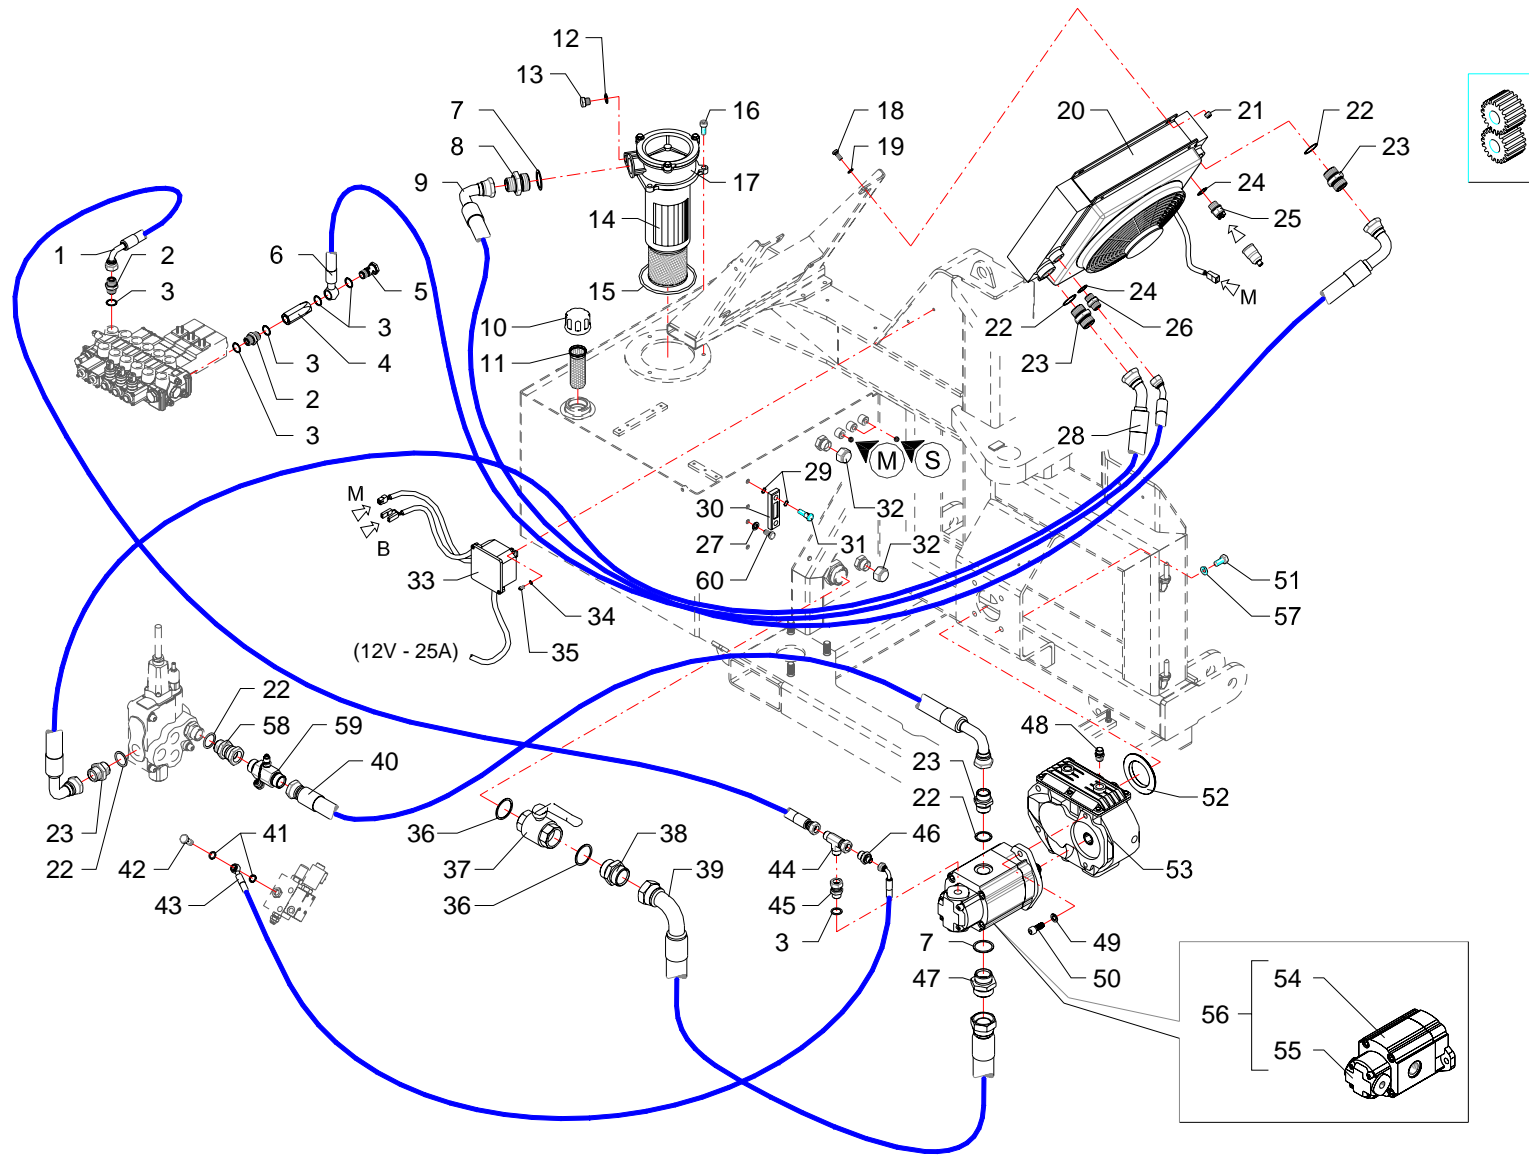

Impianto idraulico alimentazione · Feeding hydraulic system · Hydraulikanlage der versorgung · Installation hydraulique d'alimentation · Equipo hidraulico alimentacion

FERRI

C194

RIF	CODE	Qty				Denominazione-Denomination-Bezeichnung-Denomination-Denominacion
		TKF50 [01]	TKF68 [01]			
1	0503094	1	1			Tubo · Pipe · Schlauch · Tuyau · Tubo
2	0402004	2	2			Nipplo · Nipple · Nippel · Niplo · Niple
3	0408004	6	6			Rondella · Washer · Scheibe · Rondelle · Arandela
4	0417078	1	1			Valvola · Valve · Ventil · Soupape · Válvula
5	0412004	1	1			Vite cava · Hollow Screw · Hohlschraube · Vis creuse · Tornillo hueco
6	0503096	1	1			Tubo · Pipe · Schlauch · Tuyau · Tubo
7	0408008	2	2			Rondella · Washer · Scheibe · Rondelle · Arandela
8	0401011	1	1			Riduzione · Nipple · Nippel · Adapteur · Reduccion
9	0505141	1	1			Tubo · Pipe · Schlauch · Tuyau · Tubo
10	0418035	1	1			Tappo · Cap · Stopfen · Buchon · Tapon
11	0418006	1	1			Filtro · Filter · Filter · Filtre · Filtro
12	0408009	1	1			Rondella · Washer · Scheibe · Rondelle · Arandela
13	0418016	1	1			Tappo · Cap · Stopfen · Buchon · Tapon
14	0413018	1	1			Cartuccia · Cartridge · Filterensatz · Cartouche · Cartucho
15	OR210	1	1			Guarnizione · Gasket · Dichtung · Joint · Empaquetadura
16	0318005Z	2	2			Vite · Bolt · Schraube · Vis · Tornillo
17	0413016	1	1			Filtro · Filter · Filter · Filtre · Filtro
18	0301006Z	4	4			Vite · Bolt · Schraube · Vis · Tornillo
19	0322002Z	4	4			Rondella · Washer · Scheibe · Rondelle · Arandela
20	2301267	1	1			Scambiatore di calore · Heat exchanger · Warmaustauscher · Echangeur de chaleur · Intercambiador de calor
21	0310001	4	4			Dado · Nut · Mutter · Ecrou · Tuerca
22	0408007	5	5			Rondella · Washer · Scheibe · Rondelle · Arandela
23	0402007	4	4			Nipplo · Nipple · Nippel · Niplo · Niple
24	0408012	2	2			Rondella · Washer · Scheibe · Rondelle · Arandela
25	2301191	1	1			Valvola · Valve · Ventil · Soupape · Válvula
26	0401030	1	1			Riduzione · Nipple · Nippel · Adapteur · Reduccion
27	0436002	2	2			Rondella · Washer · Scheibe · Rondelle · Arandela
28	0505137	1	1			Tubo · Pipe · Schlauch · Tuyau · Tubo
29	0418037	1	1			Guarnizione · Gasket · Dichtung · Joint · Empaquetadura
30	0418003	1	1			Spia livello · Level indicator · Pegel controllampe · Indicator niveau · Indicator de nivel
31	0418038	1	1			Vite cava · Hollow Screw · Hohlschraube · Vis creuse · Tornillo hueco
32	0429007	2	2			Tappo · Cap · Stopfen · Buchon · Tapon
33	2301208	1	1			Scatola · Housing · Gehaeuse · Boite · Caja
34	0322011Z	2	2			Rondella · Washer · Scheibe · Rondelle · Arandela
35	0315004Z	2	2			Vite · Bolt · Schraube · Vis · Tornillo