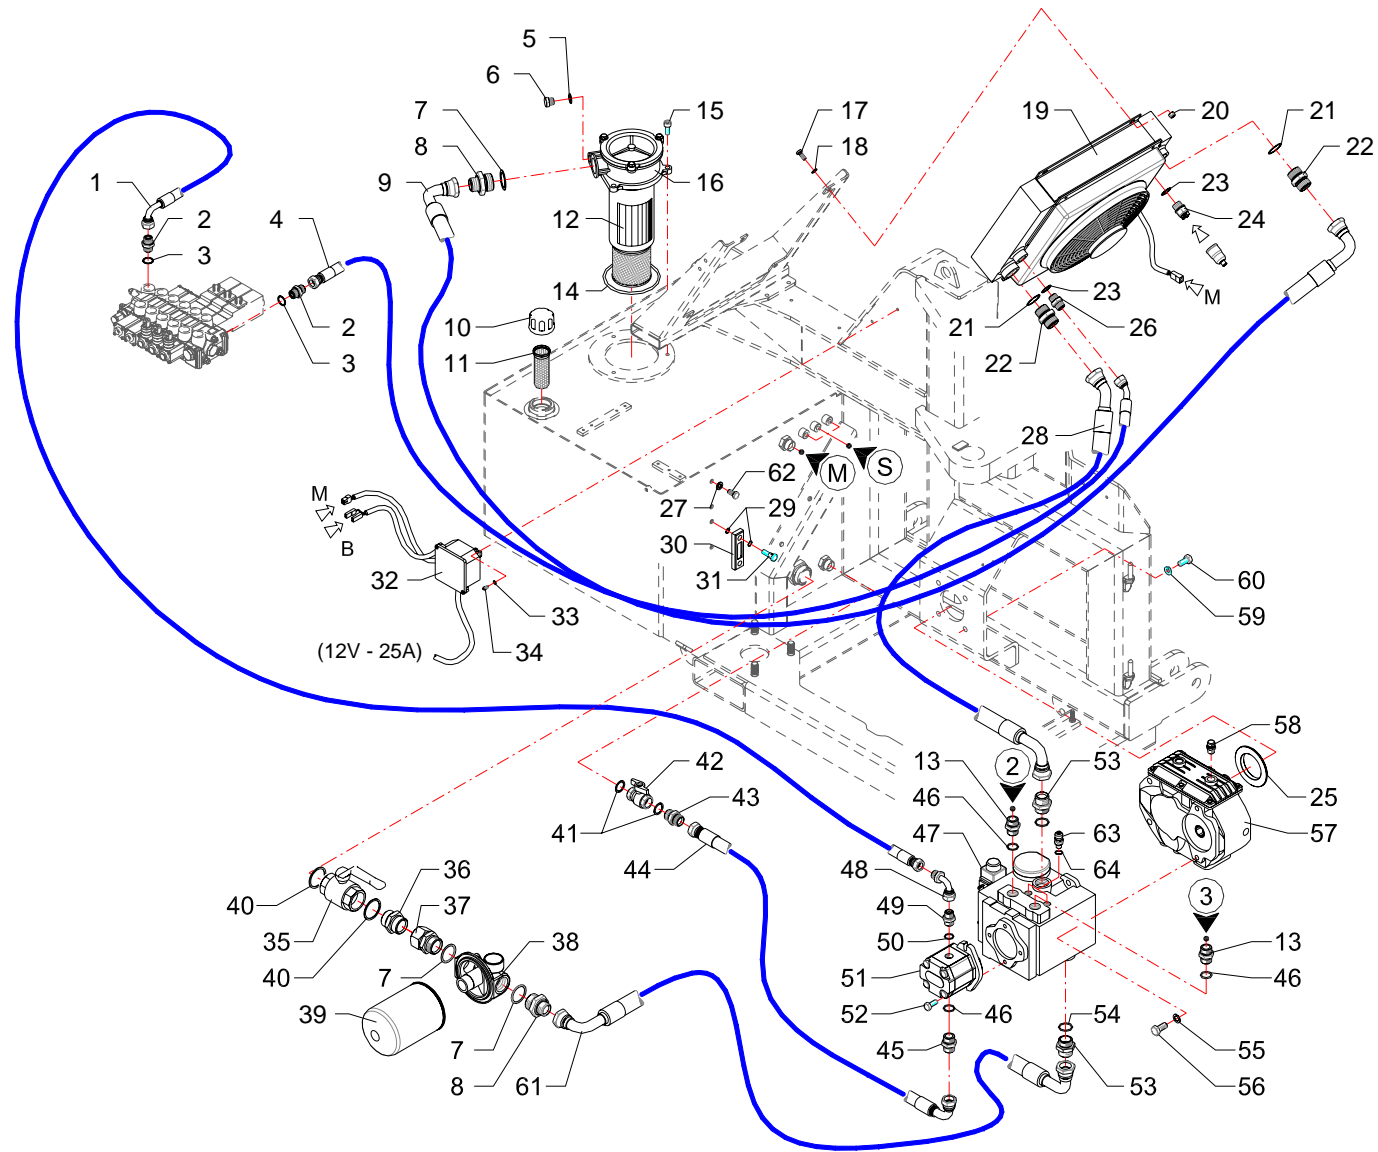

RIF	CODE	Qty			Denominazione-Denomination-Bezeichnung-Denomination-Denominacion
		TKF50 [01]	TKF68 [01]		
36	0401012	1	1		Riduzione · Nipple · Nippel · Adapteur · Reduccion
37	0407007	1	1		Raccordo · Connector · Anschluss · Raccord · Brida
38	0413039	1	1		Filtro · Filter · Filter · Filtre · Filtro
39	0413040	1	1		Cartuccia · Cartridge · Filterensatz · Cartouche · Cartucho
40	0408010	2	2		Rondella · Washer · Scheibe · Rondelle · Arandela
41	0408006	2	2		Rondella · Washer · Scheibe · Rondelle · Arandela
42	0409001	1	1		Rubinetto · Cock · Schlusshanduentil · Robinet · Valvula de compuerta
43	0402006	1	1		Nipplo · Nipple · Nippel · Niplo · Niple
44	0511009	1	1		Tube · Pipe · Schlauch · Tuyau · Tubo
45	0435003	1	1		Riduzione · Nipple · Nippel · Adapteur · Reduccion
46	0207003	3	3		Guarnizione · Gasket · Dichtung · Joint · Empaquetadura
47	1501099	1	1		Pompa · Pump · Pompe · Pompe · Bomba
48	0405004	1	1		Curva · Curve · Bogen · Manchon · Curva
49	0435005	1	1		Riduzione · Nipple · Nippel · Adapteur · Reduccion
50	0207002	1	1		Guarnizione · Gasket · Dichtung · Joint · Empaquetadura
51	1501100	1	1		Pompa · Pump · Pompe · Pompe · Bomba
52	0393007	2	2		Vite · Bolt · Schraube · Vis · Tornillo
53	0435001	2	2		Riduzione · Nipple · Nippel · Adapteur · Reduccion
54	0207004	2	2		Guarnizione · Gasket · Dichtung · Joint · Empaquetadura
55	0322005Z	2	2		Rondella · Washer · Scheibe · Rondelle · Arandela
56	0369004Z	2	2		Vite · Bolt · Schraube · Vis · Tornillo
57	1401029	1	1		Moltiplicatore · Gear box · Getriebe · Multiplicateur · Multiplicador
58	0418028	1	1		Tappo · Cap · Stopfen · Buchon · Tapon
59	0322004Z	4	4		Rondella · Washer · Scheibe · Rondelle · Arandela
60	0343004Z	4	4		Vite · Bolt · Schraube · Vis · Tornillo
61	0515009	1	1		Tube · Pipe · Schlauch · Tuyau · Tubo
62	0342004Z	2	2		Vite · Bolt · Schraube · Vis · Tornillo
63	0431002	2	2		Raccordo · Connector · Anschluss · Raccord · Brida
64	0207001	2	2		Guarnizione · Gasket · Dichtung · Joint · Empaquetadura

Impianto idraulico alimentazione · Feeding hydraulic system · Hydraulikanlage der versorgung · Installation hydraulique d'alimentation · Equipo hidraulico alimentacion

FERRI

C194