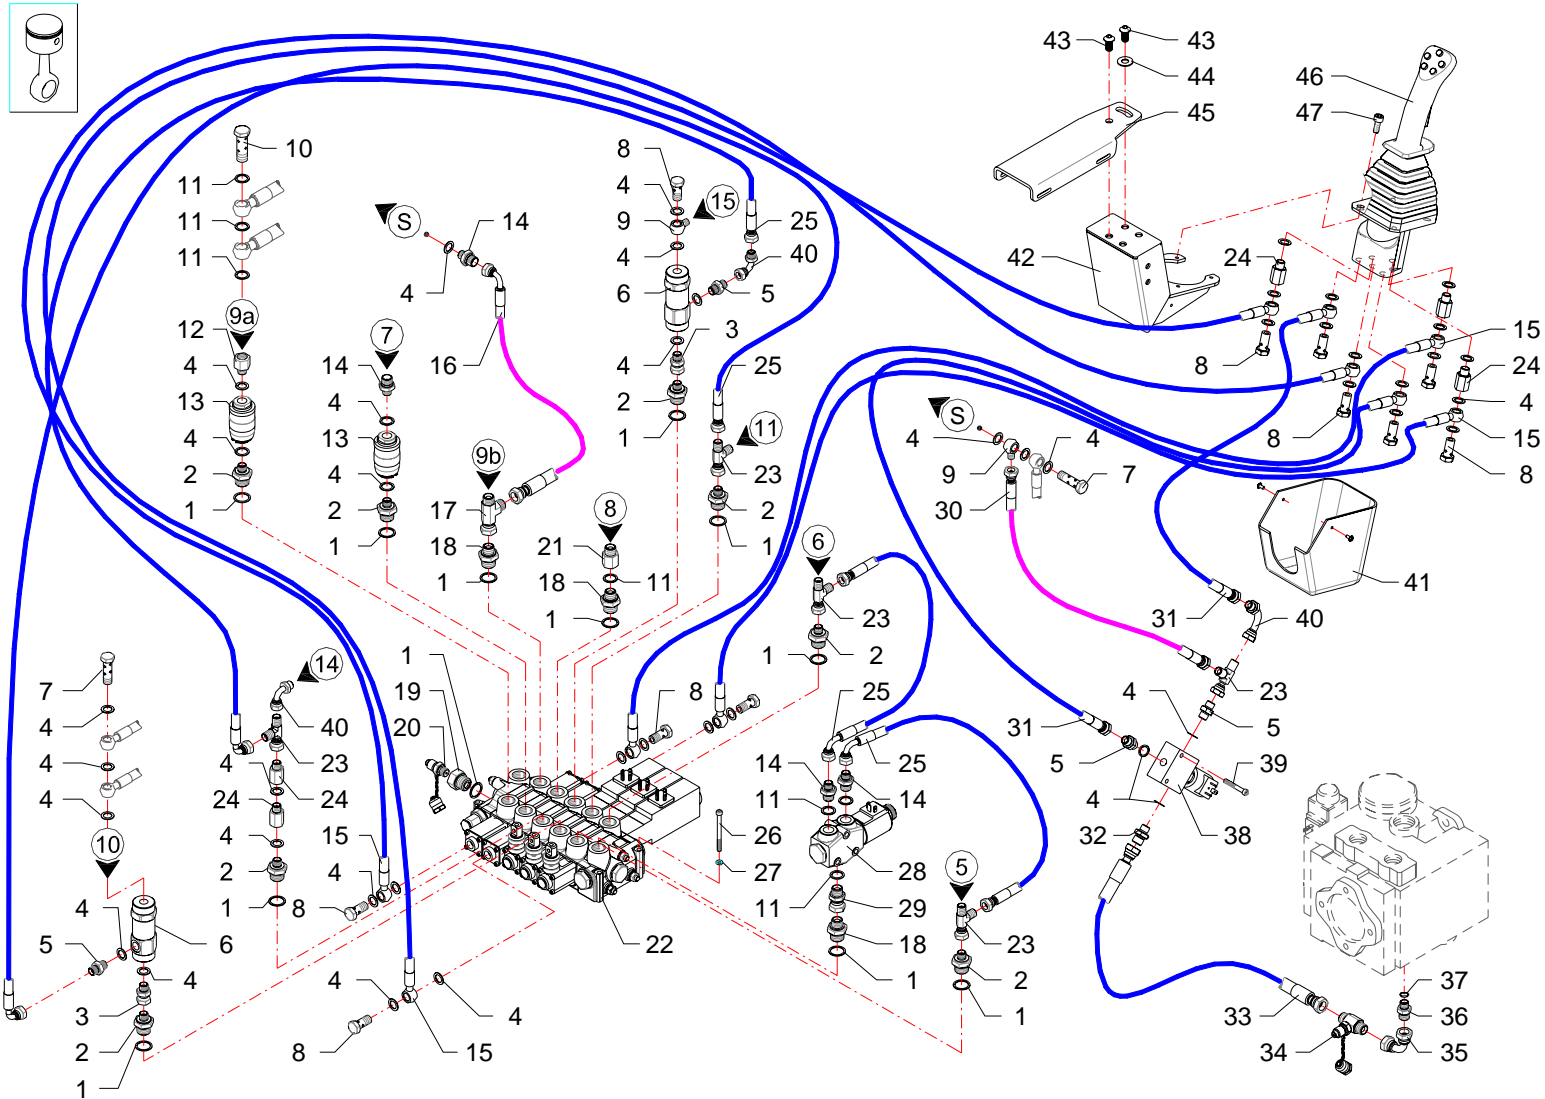

RIF	CODE	TKF68 [o1]	Qnt				Denominazione-Denomination-Bezeichnung-Denomination-Denominacion I GB D F E
1	0408004	12				Rondella · Washer · Scheibe · Rondelle · Arandela	
2	0401017	8				Riduzione · Nipple · Nippel · Adapteur · Reduccion	
3	0407002	2				Raccordo · Connector · Anschluss · Raccord · Brida	
4	0408002	45				Rondella · Washer · Scheibe · Rondelle · Arandela	
5	0402002	4				Nipplo · Nipple · Nippel · Niplo · Niple	
6	0417005	2				Valvola · Valve · Ventil · Soupape · Vlvula	
7	0412011	2				Vite cava · Hollow Screw · Hohlschraube · Vis creuse · Tornillo hueco	
8	0412002	11				Vite cava · Hollow Screw · Hohlschraube · Vis creuse · Tornillo hueco	
9	0428004	2				Raccordo · Connector · Anschluss · Raccord · Brida	
10	0412003	1				Vite cava · Hollow Screw · Hohlschraube · Vis creuse · Tornillo hueco	
11	0408003	7				Rondella · Washer · Scheibe · Rondelle · Arandela	
12	0421003	1				Riduzione · Nipple · Nippel · Adapteur · Reduccion	
13	0417072	2				Valvola · Valve · Ventil · Soupape · Vlvula	
14	0401003	4				Riduzione · Nipple · Nippel · Adapteur · Reduccion	
15	0519004	4				Tubo · Pipe · Schlauch · Tuyau · Tubo	
16	0502142	1				Tubo · Pipe · Schlauch · Tuyau · Tubo	
17	0410028	1				Raccordo · Connector · Anschluss · Raccord · Brida	
18	0401004	3				Riduzione · Nipple · Nippel · Adapteur · Reduccion	
19	0421012	1				Riduzione · Nipple · Nippel · Adapteur · Reduccion	
20	0431001	1				Raccordo · Connector · Anschluss · Raccord · Brida	
21	0426010	1				Prolunga · Extension · Verlaengerung · prolonge · Prolungacion	
22	1305173	1				Distributore · Control valve · Steverblock · Distriboteur · Distribuidor	
23	0410026	5				Raccordo · Connector · Anschluss · Raccord · Brida	
24	0426001	5				Prolunga · Extension · Verlaengerung · prolonge · Prolungacion	
25	0501325	4				Tubo · Pipe · Schlauch · Tuyau · Tubo	
26	0316016Z	4				Vite · Bolt · Schraube · Vis · Tornillo	
27	0322001Z	5				Rondella · Washer · Scheibe · Rondelle · Arandela	
28	0417033	1				Valvola · Valve · Ventil · Soupape · Vlvula	
29	0407003	1				Raccordo · Connector · Anschluss · Raccord · Brida	
30	0501472	1				Tubo · Pipe · Schlauch · Tuyau · Tubo	
31	0519006	2				Tubo · Pipe · Schlauch · Tuyau · Tubo	
32	TK5190300	1				Riduzione · Nipple · Nippel · Adapteur · Reduccion	
33	0502106	1				Tubo · Pipe · Schlauch · Tuyau · Tubo	
34	0434002	1				Colonna · Column · Saeule · Colonne · Columna	
35	0430003	1				Curva · Curve · Bogen · Manchon · Curva	

Impianto idraulico servizi · Hydraulic installation to attachments · Hydraulikanlange fur ausrustungen · Installation hydraulique aux outils · Instalacion hidraulica equipos

FERRI

C200