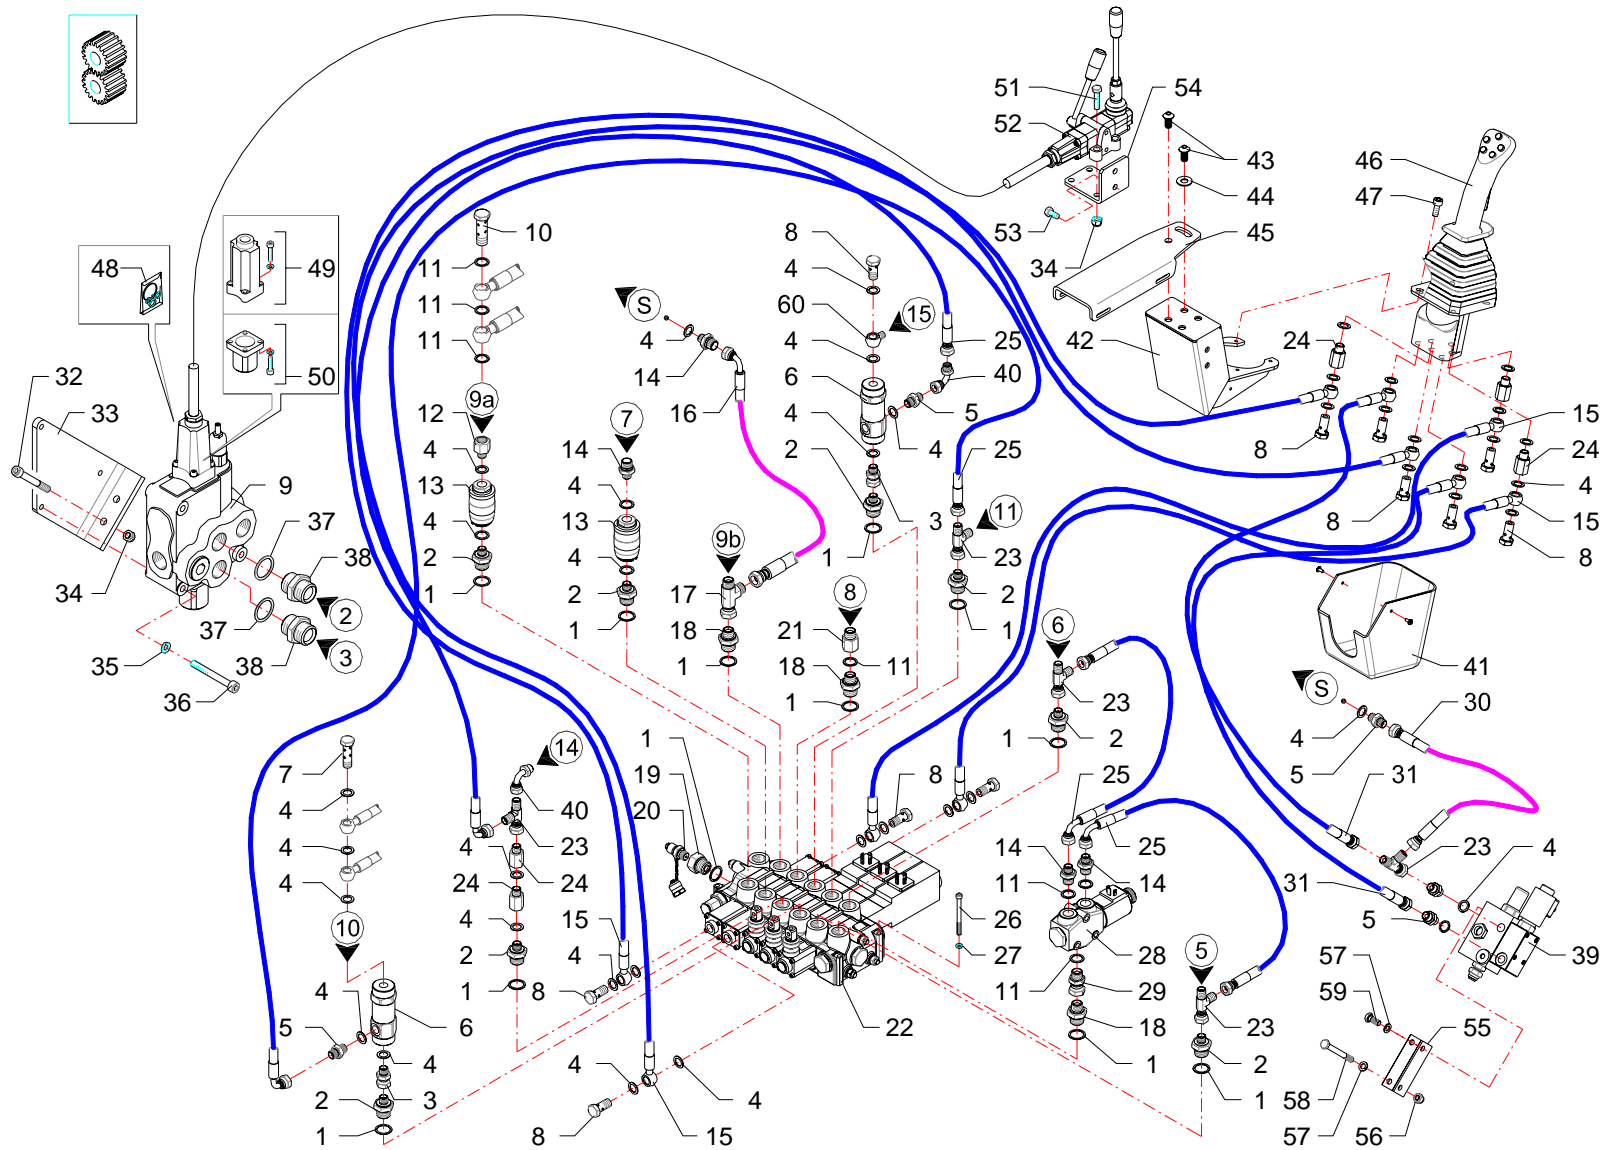

Impianto idraulico servizi · Hydraulic installation to attachments · Hydraulikanlange fur ausrustungen · Installation hydraulique aux outils · Instalacion hidraulica equipos

FERRI

C201

RIF	CODE	TKF68 [o1]	Qty				Denominazione-Denomination-Bezeichnung-Denomination-Denominacion I GB D F E
36	0302016Z	3				Vite · Bolt · Schraube · Vis · Tornillo	
37	0408007	2				Rondella · Washer · Scheibe · Rondelle · Arandela	
38	0402007	2				Nipplo · Nipple · Nippel · Niplo · Niple	
39	1305163	1				Valvola · Valve · Ventil · Soupape · Válvula	
40	0405002	2				Curva · Curve · Bogen · Manchon · Curva	
41	TGA50030600	1				Coperchio · Cover · Deckel · Couvercle · Tapa	
42	TGA50030400	1				Scatola · Housing · Gehaeuse · Boite · Caja	
43	032A002Z	2				Vite · Bolt · Schraube · Vis · Tornillo	
44	0349002Z	1				Rondella · Washer · Scheibe · Rondelle · Arandela	
45	TGA50030500	1				Staffa · Clamp · Prätze · Etrier · Brida	
46	1305160	1				Manipolatore · Control lever · Steuerhebel · Manipulateur · Manipulador	
47	0316006Z	4				Vite · Bolt · Schraube · Vis · Tornillo	
48	1305137	1				Kit guarnizioni · Set of gaskets · Satzdichtungen · Jeu de joints · Serie de guarniciones	
49	5TEL120005	1				Cappellotto · Cap · Deckel · Capuchon · Capuchon	
50	5U11120000	1				Cappellotto · Cap · Deckel · Capuchon · Capuchon	
51	0347009Z	4				Vite · Bolt · Schraube · Vis · Tornillo	
52	1305168	1				Telecomando · Remote control · Fernsteuerung · Telecommande · Telecomando	
53	0347005Z	2				Vite · Bolt · Schraube · Vis · Tornillo	
54	TGA50200200	1				Staffa · Clamp · Prätze · Etrier · Brida	
55	TGA50200300	1				Staffa · Clamp · Prätze · Etrier · Brida	
56	0310001	2				Dado · Nut · Mutter · Ecrou · Tuerca	
57	0322002Z	4				Rondella · Washer · Scheibe · Rondelle · Arandela	
58	0301018Z	2				Vite · Bolt · Schraube · Vis · Tornillo	
59	0301006Z	2				Vite · Bolt · Schraube · Vis · Tornillo	
60	0428004	1				Raccordo · Connector · Anschluss · Raccord · Brida	