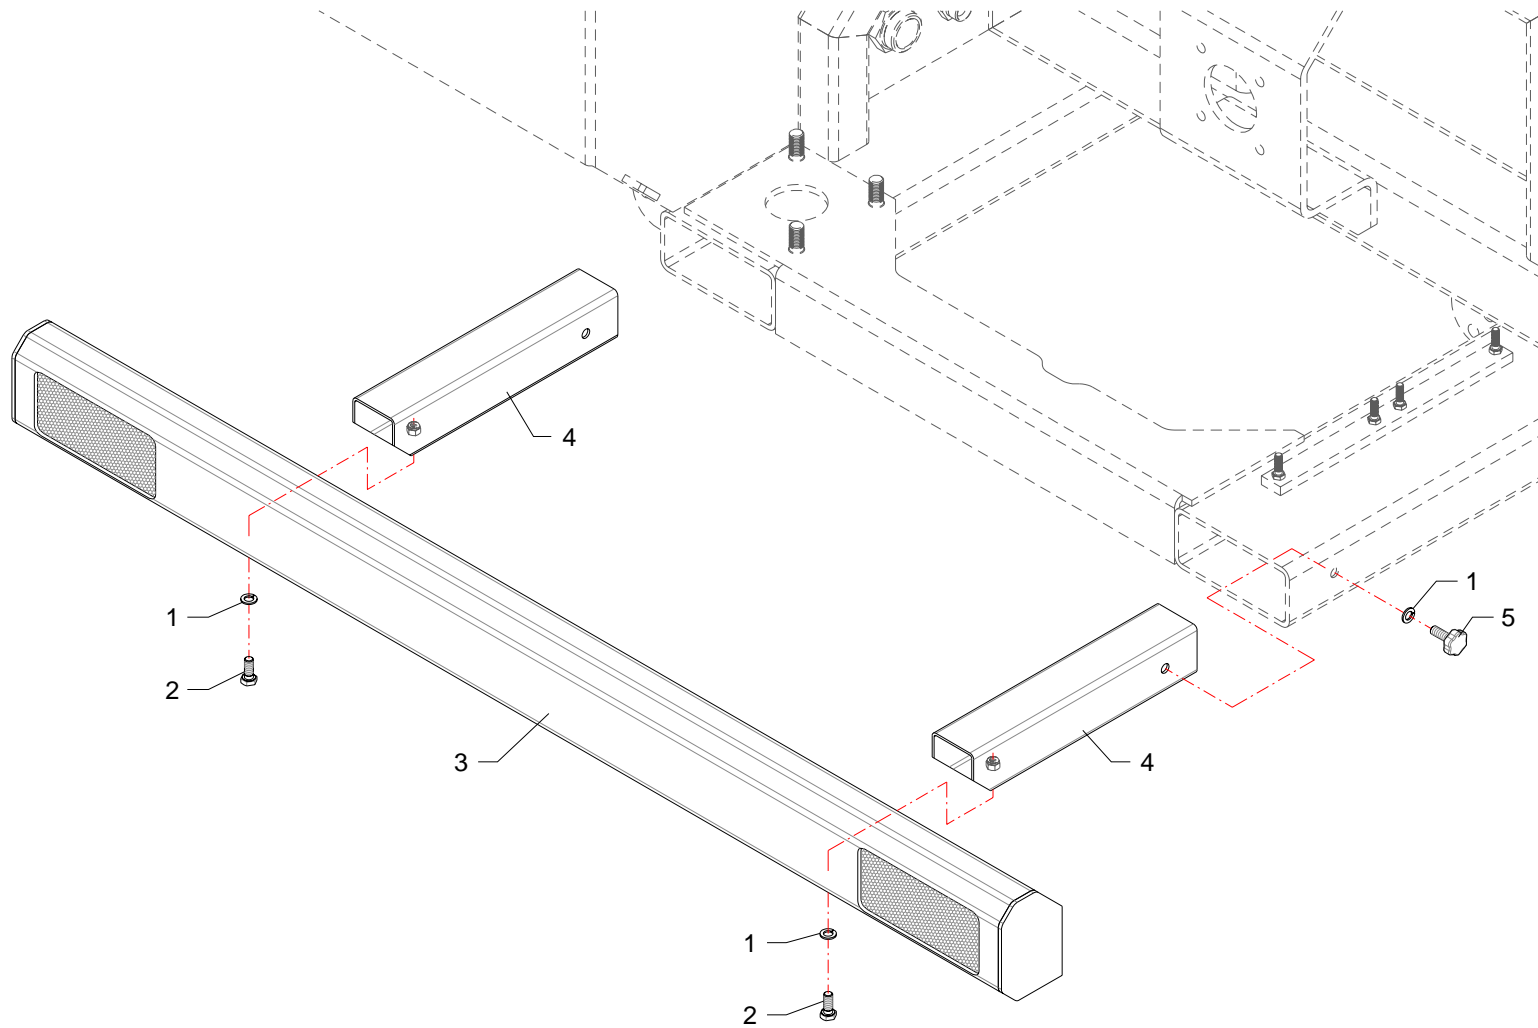

RIF	CODE	Qnt			Denominazione-Denomination-Bezeichnung-Denomination-Denominacion
		TKP50 [01]	TKP68 [01]		
1	0322003Z	4	4		Rondella · Washer · Scheibe · Rondelle · Arandela
2	0302005Z	2	2		Vite · Bolt · Schraube · Vis · Tornillo
3	3101037	1	1		Barra luci · Lighting set bar · Anhängerleuchtanlage · Parachoques avec feux · Parachoques con luces
4	TKD54200900	2	2		Supporto · Bracket · Halterung · Support · Soporte
5	2301278	2	2		Volantino · Handwheel · Handrad · Volant · Volante

I GB D F E

Barra luci · Lighting set bar · Anhängerleuchtanlage · Parachoques avec feux · Parachoques con luces

FERRI

V026