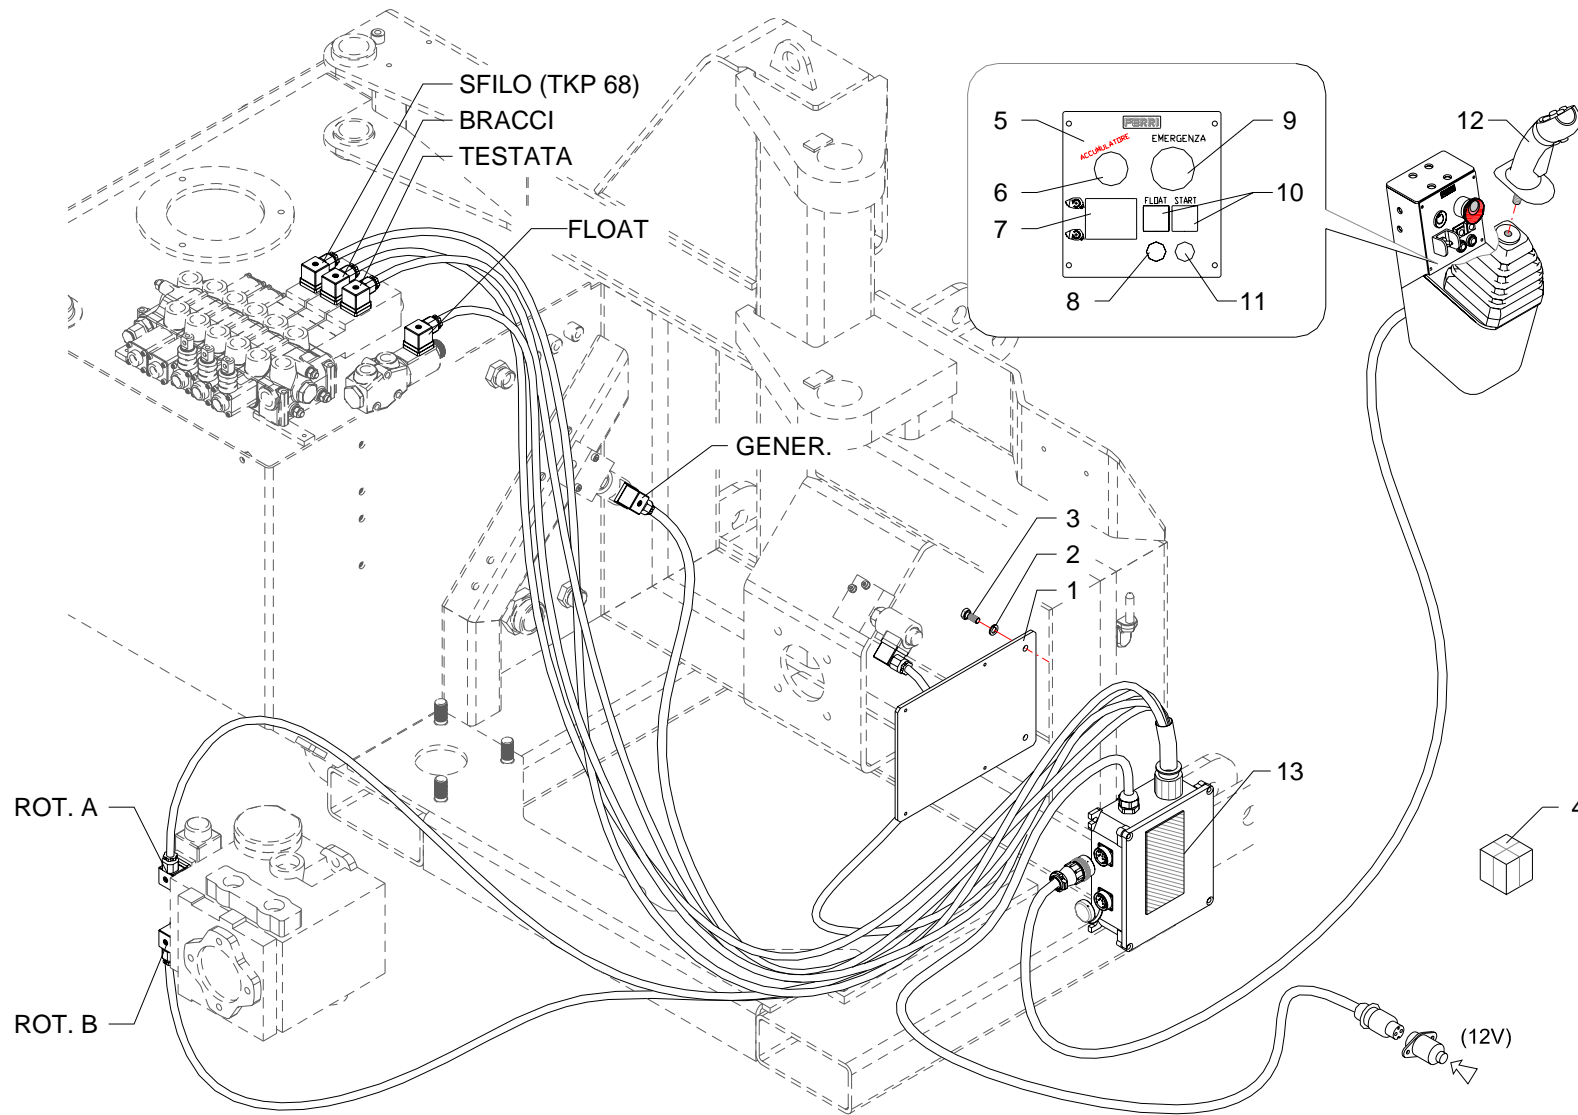

RIF	CODE	Qnt			Denominazione-Denomination-Bezeichnung-Denomination-Denominacion
		TKP50 [01]	TKP68 [01]		
					I GB D F E
1	TKD54200800	1	1		Supporto · Bracket · Halterung · Support · Soporte
2	0322002Z	2	2		Rondella · Washer · Scheibe · Rondelle · Arandela
3	0347006Z	2	2		Vite · Bolt · Schraube · Vis · Tornillo
4	3101032	1	1		Impianto elettrico · Electric system · Elektrische anlage · Installation electriques · Instalacion electricos
5	1801313	1			Targhetta · Plate · Platte · Plaque · Placa
6	595.006.00010	1			Pulsante · Push-button · Druckknopf · Poussoir · Butón
7	250.025.00030	1			Pulsante · Push-button · Druckknopf · Poussoir · Butón
8	025.020.00030	1			Spia luminosa · Warning Light · Kontrolleuchte · Lampe témoin · Mirilla luminosa
9	325.006.00015	1			Fungo luminoso · Luminous security push-button · Leuchtender schutzschalter · Coupe-circuit lumineux · Interruptor luminoso
10	595.006.00030	2			Selettore · Selector · Wähler · Selecteur · Selectivo
11	025.020.00040	1			Spia luminosa · Warning Light · Kontrolleuchte · Lampe témoin · Mirilla luminosa
12	320000038	1			Impugnatura · Handle · Griff · Poignee · Empuñadura
13	320.021.00021	1			Scheda elettronica · Electronic card · Mutterkarte · Fiche electronique · Ficha electronica

Impianto elettrico · Electric system · Elektrische anlage · Installation electriques · Instalacion electricos

FERRI

H045