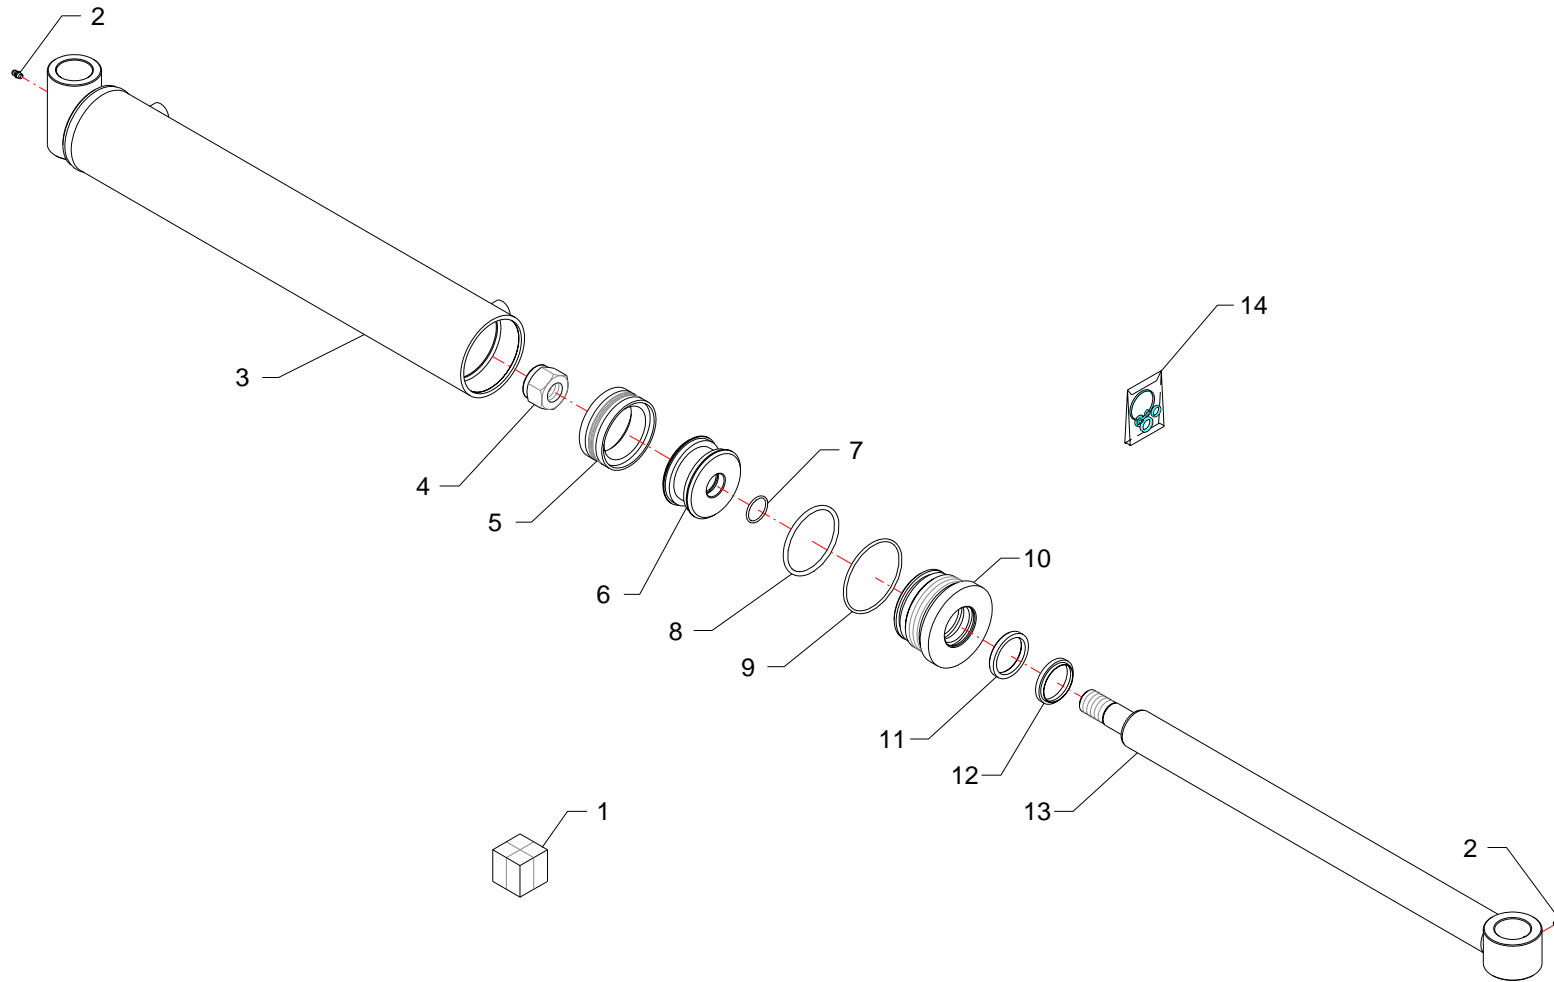

RIF	CODE	Qty				Denominazione-Denomination-Bezeichnung-Denomination-Denominacion
						I GB D F E
1	27161000	1				Martinetto · Jack · Zylinder · Vérin · Gato
2	0337001	2				Ingrassatore · Grease nipple · Schmiernippel · Graisseur · Engrasador
3	27161010	1				Cilindro · Cylinder · Zylinder · Cylindre · Cilindro
4	0309014	1				Dado · Nut · Mutter · Ecou · Tuerca
5	DBM334255	1				Guarnizione · Gasket · Dichtung · Joint · Empaquetadura
6	27101030	1				Pistone · Piston · Kolben · Piston · Piston
7	OR121	1				Guarnizione · Gasket · Dichtung · Joint · Empaquetadura
8	OR619	1				Guarnizione · Gasket · Dichtung · Joint · Empaquetadura
9	OR236	1				Guarnizione · Gasket · Dichtung · Joint · Empaquetadura
10	27104040	1				Ghiera · Locknut · Sicherungsring · Ecou freine · Arandela
11	B216177	1				Guarnizione · Gasket · Dichtung · Joint · Empaquetadura
12	WRM177208	1				Guarnizione · Gasket · Dichtung · Joint · Empaquetadura
13	27161020	1				Stelo · Stem · Stange · Tige · Asta
14	2601034	1				Kit guarnizioni · Set of gaskets · Satzdichtungen · Jeu de joints · Serie de guarniciones

Martinetto · Jack · Zylinder · Vérin · Gato

FERRI

D059