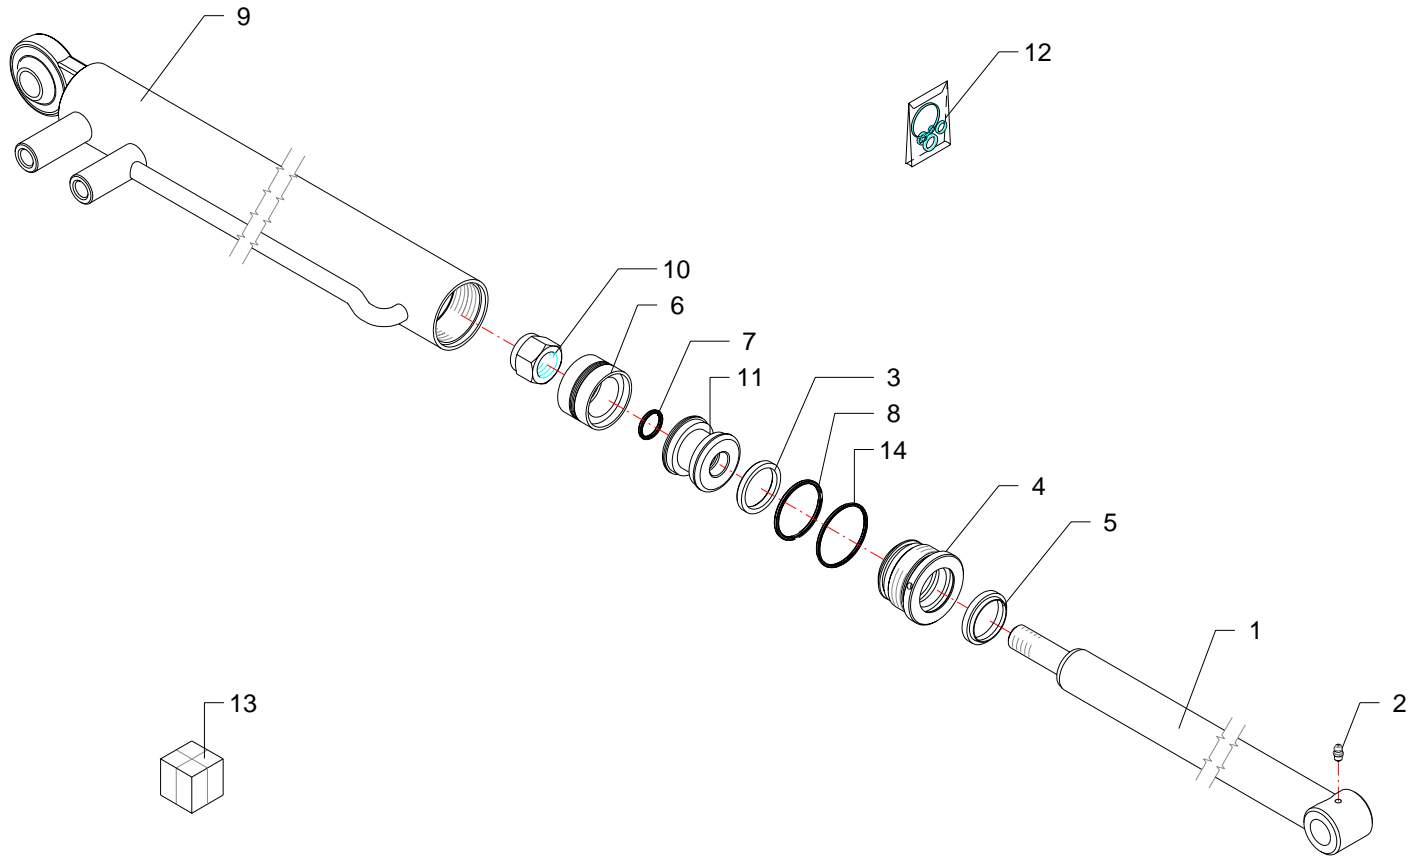

RIF	CODE	Qty				Denominazione-Denomination-Bezeichnung-Denomination-Denominacion
						I GB D F E
1	2741002	1				Stelo · Stem · Stange · Tige · Asta
2	0337001	1				Ingrassatore · Grease nipple · Schmiernippel · Graisseur · Engrasador
3	B169137	1				Guarnizione · Gasket · Dichtung · Joint · Empaquetadura
4	2705003	1				Testata · Flail head · Maehkopf · Tête de broyage · Cabezale
5	WRM137169	1				Guarnizione · Gasket · Dichtung · Joint · Empaquetadura
6	DBM196133	1				Guarnizione · Gasket · Dichtung · Joint · Empaquetadura
7	OR021	1				Guarnizione · Gasket · Dichtung · Joint · Empaquetadura
8	OR132	1				Guarnizione · Gasket · Dichtung · Joint · Empaquetadura
9	2741001	1				Cilindro · Cylinder · Zylinder · Cylindre · Cilindro
10	0359007	1				Dado · Nut · Mutter · Erou · Tuerca
11	2712003	1				Pistone · Piston · Kolben · Piston · Piston
12	2601020	1				Kit guarnizioni · Set of gaskets · Satzdichtungen · Jeu de joints · Serie de guarniciones
13	2741000	1				Martinetto · Jack · Zylinder · Vérin · Gato

Martinetto · Jack · Zylinder · Vérin · Gato

FERRI

D024