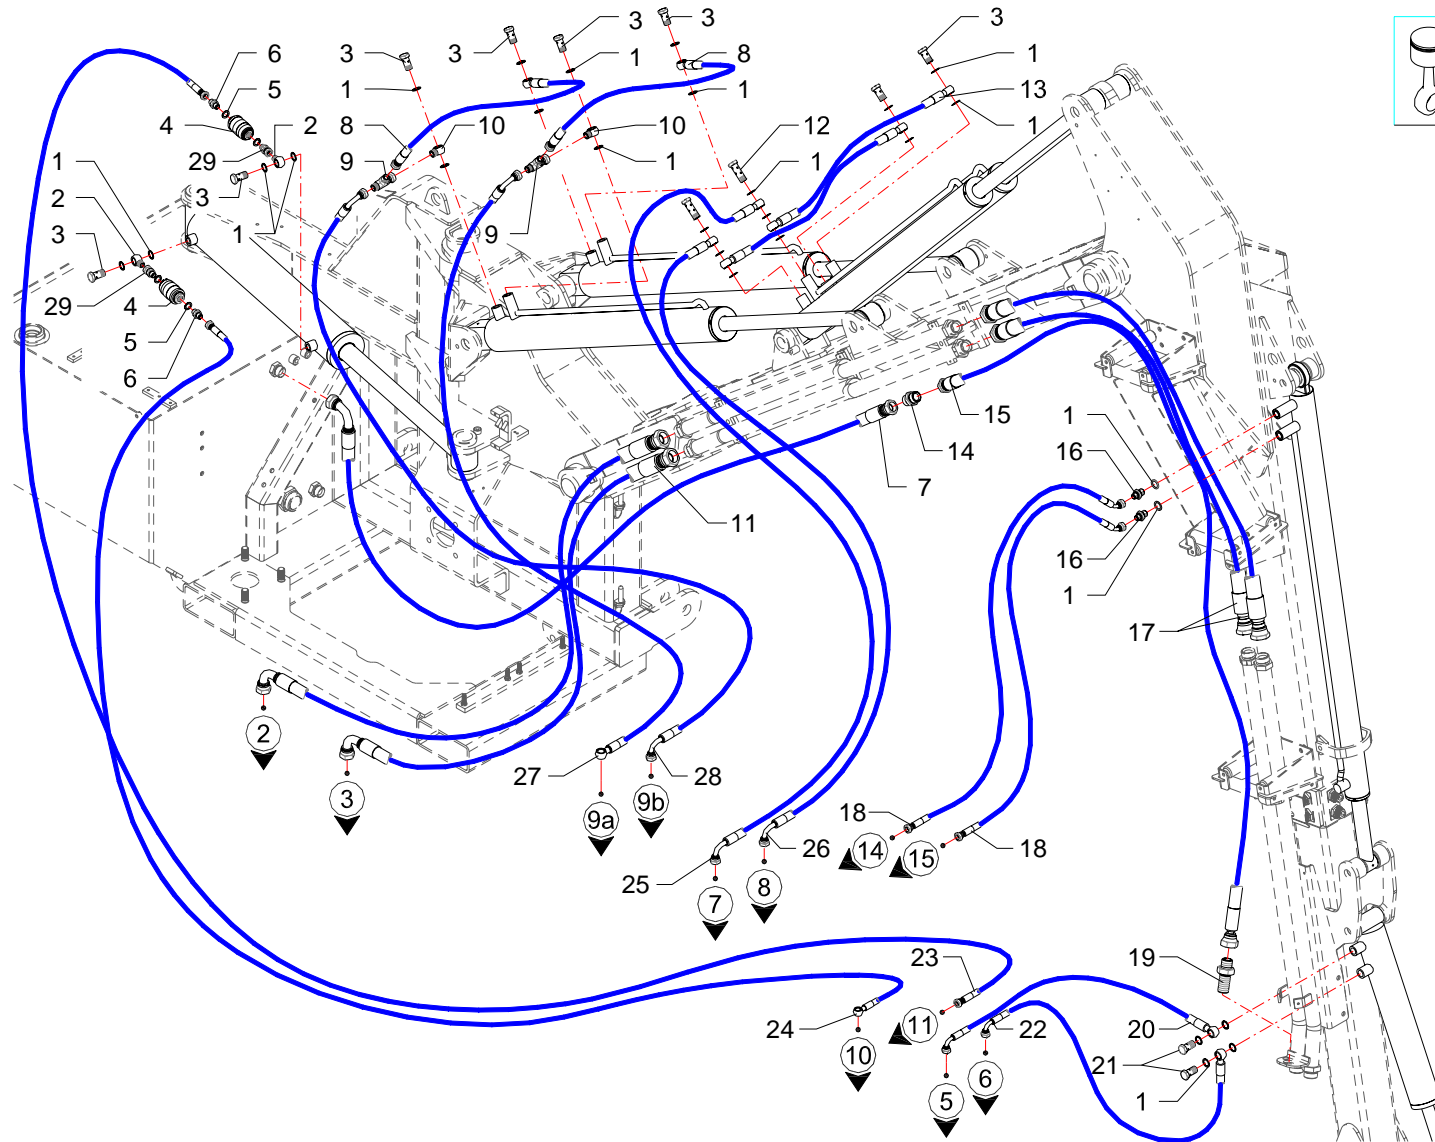

RIF	CODE	Qnt				Denominazione-Denomination-Bezeichnung-Denomination-Denominacion
		TKF50 [01]	TKF68 [01]			
1	0408003	26	28			Rondella · Washer · Scheibe · Rondelle · Arandela
2	0428005	2	2			Raccordo · Connector · Anschluss · Raccord · Brida
3	0412003	8	8			Vite cava · Hollow Screw · Hohlschraube · Vis creuse · Tornillo hueco
4	0417072	2	2			Valvola · Valve · Ventil · Soupape · Válvula
5	0408002	4	4			Rondella · Washer · Scheibe · Rondelle · Arandela
6	0402002	2	2			Nipplo · Nipple · Nippel · Niplo · Niple
7	0504107	1				Tubo · Pipe · Schlauch · Tuyau · Tubo
7	0504104		1			Tubo · Pipe · Schlauch · Tuyau · Tubo
8	0502317	2	2			Tubo · Pipe · Schlauch · Tuyau · Tubo
9	0410028	2	2			Raccordo · Connector · Anschluss · Raccord · Brida
10	0428003	2	2			Raccordo · Connector · Anschluss · Raccord · Brida
11	0518028	2	2			Tubo · Pipe · Schlauch · Tuyau · Tubo
12	0412012	2	2			Vite cava · Hollow Screw · Hohlschraube · Vis creuse · Tornillo hueco
13	0501488	2	2			Tubo · Pipe · Schlauch · Tuyau · Tubo
14	0402006	1	1			Nipplo · Nipple · Nippel · Niplo · Niple
15	0504107	1				Tubo · Pipe · Schlauch · Tuyau · Tubo
15	0504103		1			Tubo · Pipe · Schlauch · Tuyau · Tubo
16	0401003		2			Riduzione · Nipple · Nippel · Adapteur · Reduccion
17	0518031	2				Tubo · Pipe · Schlauch · Tuyau · Tubo
17	0518032		2			Tubo · Pipe · Schlauch · Tuyau · Tubo
18	0501487		2			Tubo · Pipe · Schlauch · Tuyau · Tubo
19	0425006	1	1			Passaparete · Fairlead · Durchgang · Passecloison · Guía pasapanel
20	0501494	1				Tubo · Pipe · Schlauch · Tuyau · Tubo
20	0501480		1			Tubo · Pipe · Schlauch · Tuyau · Tubo
21	0412010	2	2			Vite cava · Hollow Screw · Hohlschraube · Vis creuse · Tornillo hueco
22	0501494	1				Tubo · Pipe · Schlauch · Tuyau · Tubo
22	0501481		1			Tubo · Pipe · Schlauch · Tuyau · Tubo
23	0501189	1	1			Tubo · Pipe · Schlauch · Tuyau · Tubo
24	0501469	1	1			Tubo · Pipe · Schlauch · Tuyau · Tubo
25	0502327	1				Tubo · Pipe · Schlauch · Tuyau · Tubo
25	0502326		1			Tubo · Pipe · Schlauch · Tuyau · Tubo
26	0502328	1				Tubo · Pipe · Schlauch · Tuyau · Tubo
26	0502325		1			Tubo · Pipe · Schlauch · Tuyau · Tubo
27	0502114	1	1			Tubo · Pipe · Schlauch · Tuyau · Tubo
28	0502323	1	1			Tubo · Pipe · Schlauch · Tuyau · Tubo

I GB D F E

Impianto idraulico servizi · Hydraulic installation to attachments · Hydraulikanlange fur ausrustungen · Installation hydraulique aux outils · Instalacion hidraulica equipos

FERRI

C196