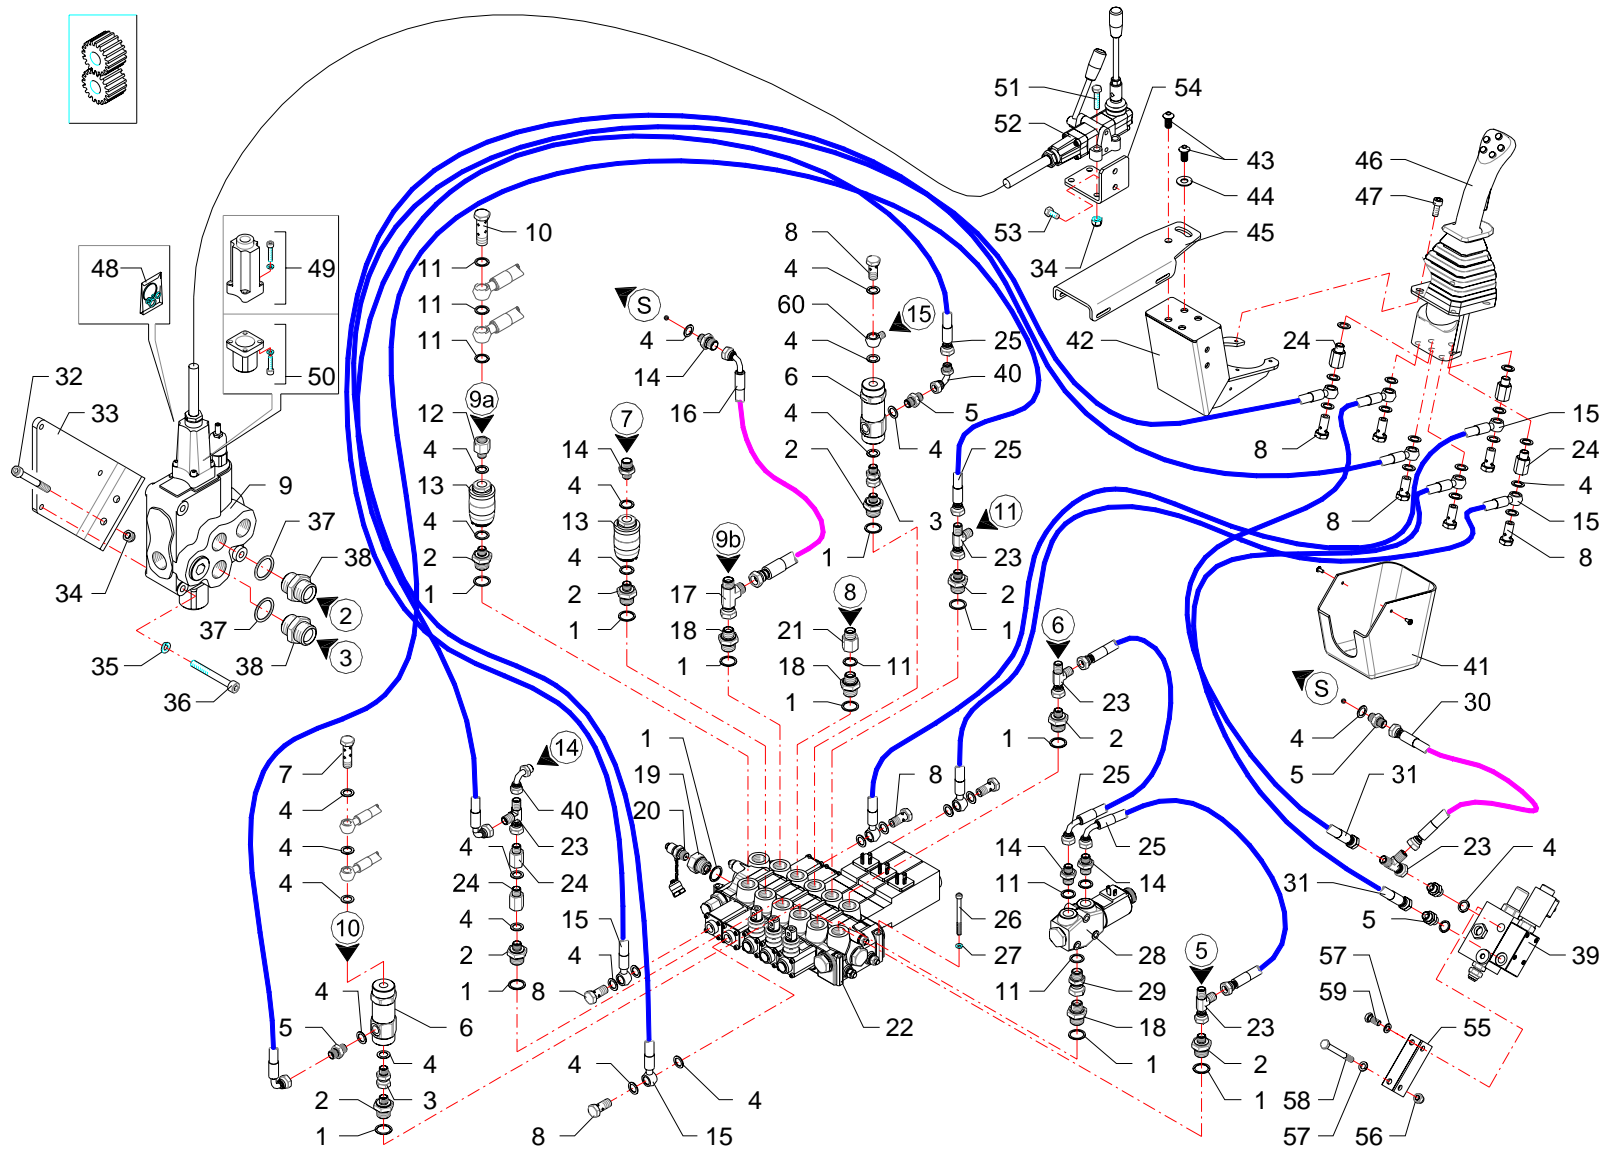

RIF	CODE	TKF68 [o1]	Qnt				Denominazione-Denomination-Bezeichnung-Denomination-Denominacion I GB D F E
1	0408004	12				Rondella · Washer · Scheibe · Rondelle · Arandela	
2	0401017	8				Riduzione · Nipple · Nippel · Adapteur · Reduccion	
3	0407002	2				Raccordo · Connector · Anschluss · Raccord · Brida	
4	0408002	40				Rondella · Washer · Scheibe · Rondelle · Arandela	
5	0402002	5				Nipplo · Nipple · Nippel · Niplo · Niple	
6	0417005	2				Valvola · Valve · Ventil · Soupape · Válvula	
7	0412011	1				Vite cava · Hollow Screw · Hohlschraube · Vis creuse · Tornillo hueco	
8	0412002	11				Vite cava · Hollow Screw · Hohlschraube · Vis creuse · Tornillo hueco	
9	1306046	1				Distributore · Control valve · Steverblock · Distriboteur · Distribuidor	
10	0412003	1				Vite cava · Hollow Screw · Hohlschraube · Vis creuse · Tornillo hueco	
11	0408003	7				Rondella · Washer · Scheibe · Rondelle · Arandela	
12	0421003	1				Riduzione · Nipple · Nippel · Adapteur · Reduccion	
13	0417072	2				Valvola · Valve · Ventil · Soupape · Válvula	
14	0401003	4				Riduzione · Nipple · Nippel · Adapteur · Reduccion	
15	0519004	4				Tubo · Pipe · Schlauch · Tuyau · Tubo	
16	0502142	1				Tubo · Pipe · Schlauch · Tuyau · Tubo	
17	0410028	1				Raccordo · Connector · Anschluss · Raccord · Brida	
18	0401004	3				Riduzione · Nipple · Nippel · Adapteur · Reduccion	
19	0421012	1				Riduzione · Nipple · Nippel · Adapteur · Reduccion	
20	0431001	1				Raccordo · Connector · Anschluss · Raccord · Brida	
21	0426010	1				Prolunga · Extension · Verlaengerung · prolonge · Prolungacion	
22	1305173	1				Distributore · Control valve · Steverblock · Distriboteur · Distribuidor	
23	0410026	5				Raccordo · Connector · Anschluss · Raccord · Brida	
24	0426001	5				Prolunga · Extension · Verlaengerung · prolonge · Prolungacion	
25	0501325	4				Tubo · Pipe · Schlauch · Tuyau · Tubo	
26	0316015Z	3				Vite · Bolt · Schraube · Vis · Tornillo	
27	0322001Z	3				Rondella · Washer · Scheibe · Rondelle · Arandela	
28	0417033	1				Valvola · Valve · Ventil · Soupape · Válvula	
29	0407003	1				Raccordo · Connector · Anschluss · Raccord · Brida	
30	0501472	1				Tubo · Pipe · Schlauch · Tuyau · Tubo	
31	0519006	2				Tubo · Pipe · Schlauch · Tuyau · Tubo	
32	0318018Z	2				Vite · Bolt · Schraube · Vis · Tornillo	
33	TKD54200700	1				Supporto · Bracket · Halterung · Support · Soporte	
34	0310002	6				Dado · Nut · Mutter · Ecrou · Tuerca	
35	0322003Z	3				Rondella · Washer · Scheibe · Rondelle · Arandela	

Impianto idraulico servizi · Hydraulic installation to attachments · Hydraulikanlange fur ausrustungen · Installation hydraulique aux outils · Instalacion hidraulica equipos

FERRI

C201