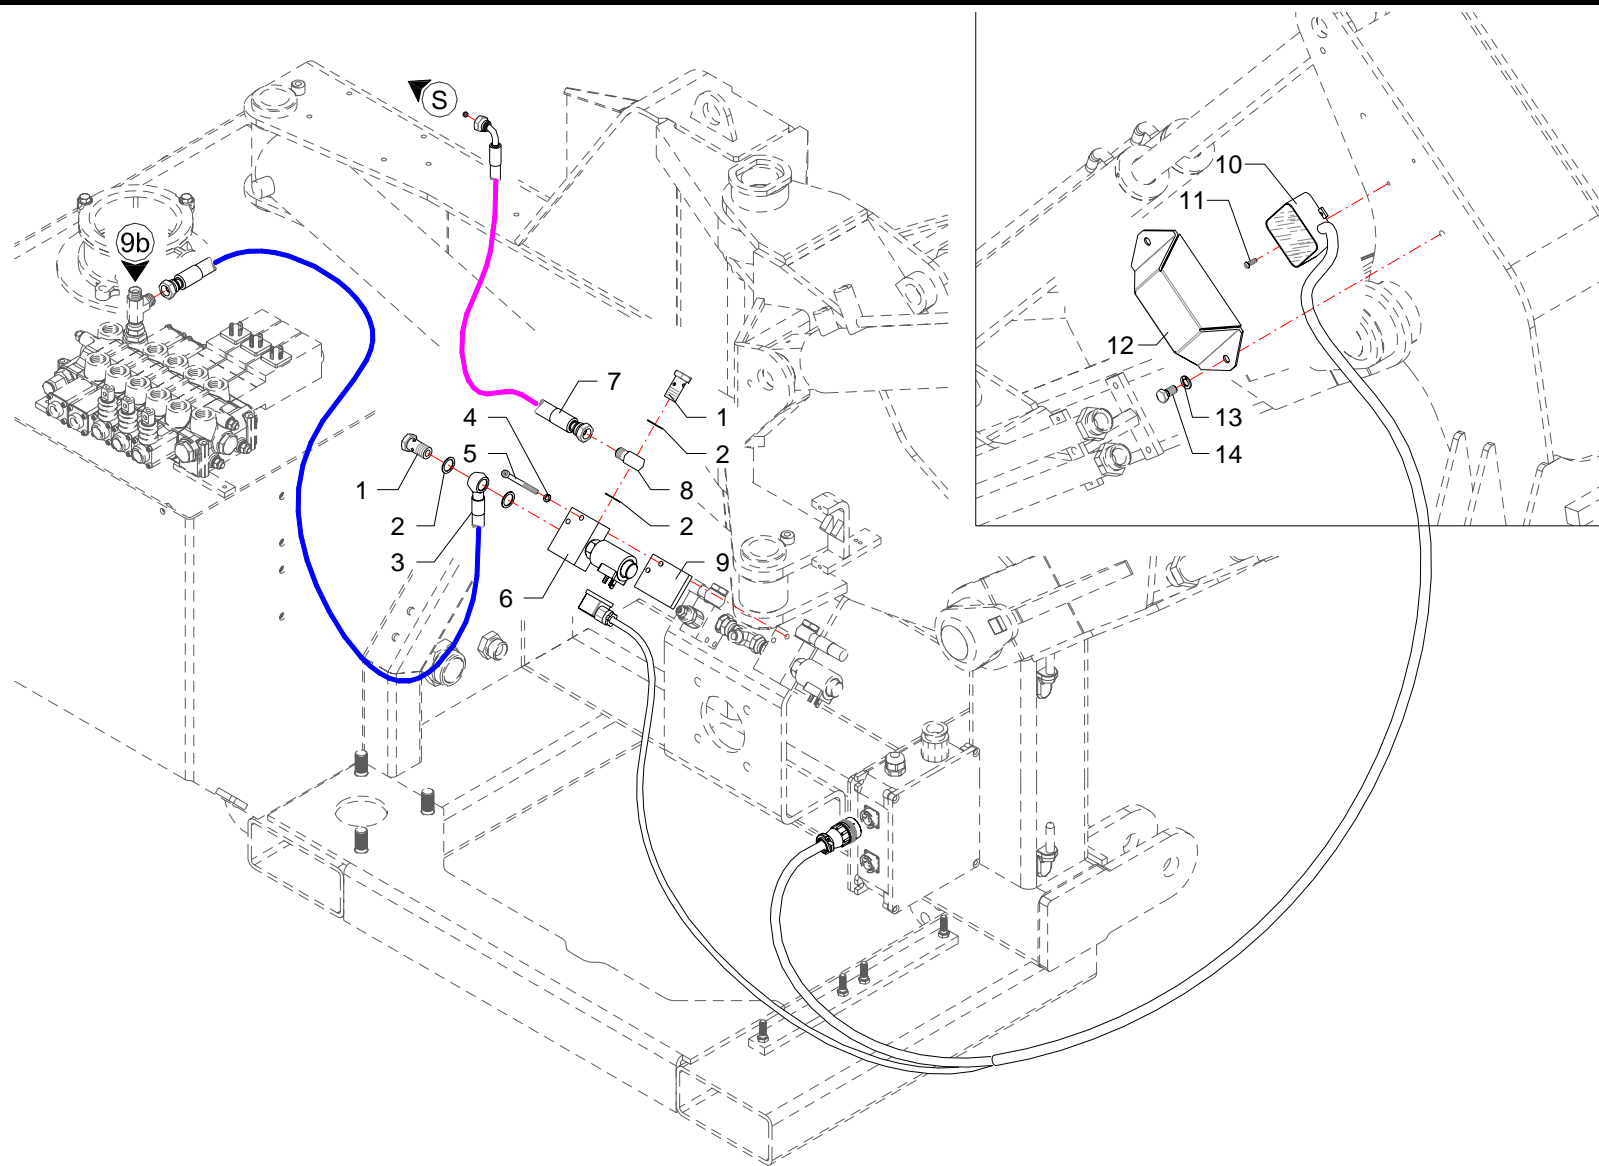

RIF	CODE	Qnt			Denominazione-Denomination-Bezeichnung-Denomination-Denominacion
		TKP50 [01]	TKP68 [01]		
1	0412003	2	2		Vite cava · Hollow Screw · Hohlschraube · Vis creuse · Tornillo hueco
2	0408003	4	4		Rondella · Washer · Scheibe · Rondelle · Arandela
3	0502318	1	1		Tubo · Pipe · Schlauch · Tuyau · Tubo
4	0322001Z	2	2		Rondella · Washer · Scheibe · Rondelle · Arandela
5	0358019Z	2	2		Vite · Bolt · Schraube · Vis · Tornillo
6	0417074	1	1		Valvola · Valve · Ventil · Soupape · Vãlvula
7	0502142	1	1		Tubo · Pipe · Schlauch · Tuyau · Tubo
8	0428003	1	1		Raccordo · Connector · Anschluss · Raccord · Brida
9	TKD54140100	1	1		Spessore · Shimset · Spurscheibe · Epaisseur · Espesor
10	3101042	1	1		Inclinometro · *** · *** · *** · ***
11	0398001Z	2	2		Vite · Bolt · Schraube · Vis · Tornillo
12	TKD54170500	1	1		Protezione · Guard · Schutz · Protection · Proteccion
13	0322003Z	2	2		Rondella · Washer · Scheibe · Rondelle · Arandela
14	0342004Z	2	2		Vite · Bolt · Schraube · Vis · Tornillo

I GB D F E

Kit Antiribaltamento · *** · *** · *** · ***

FERRI

V025