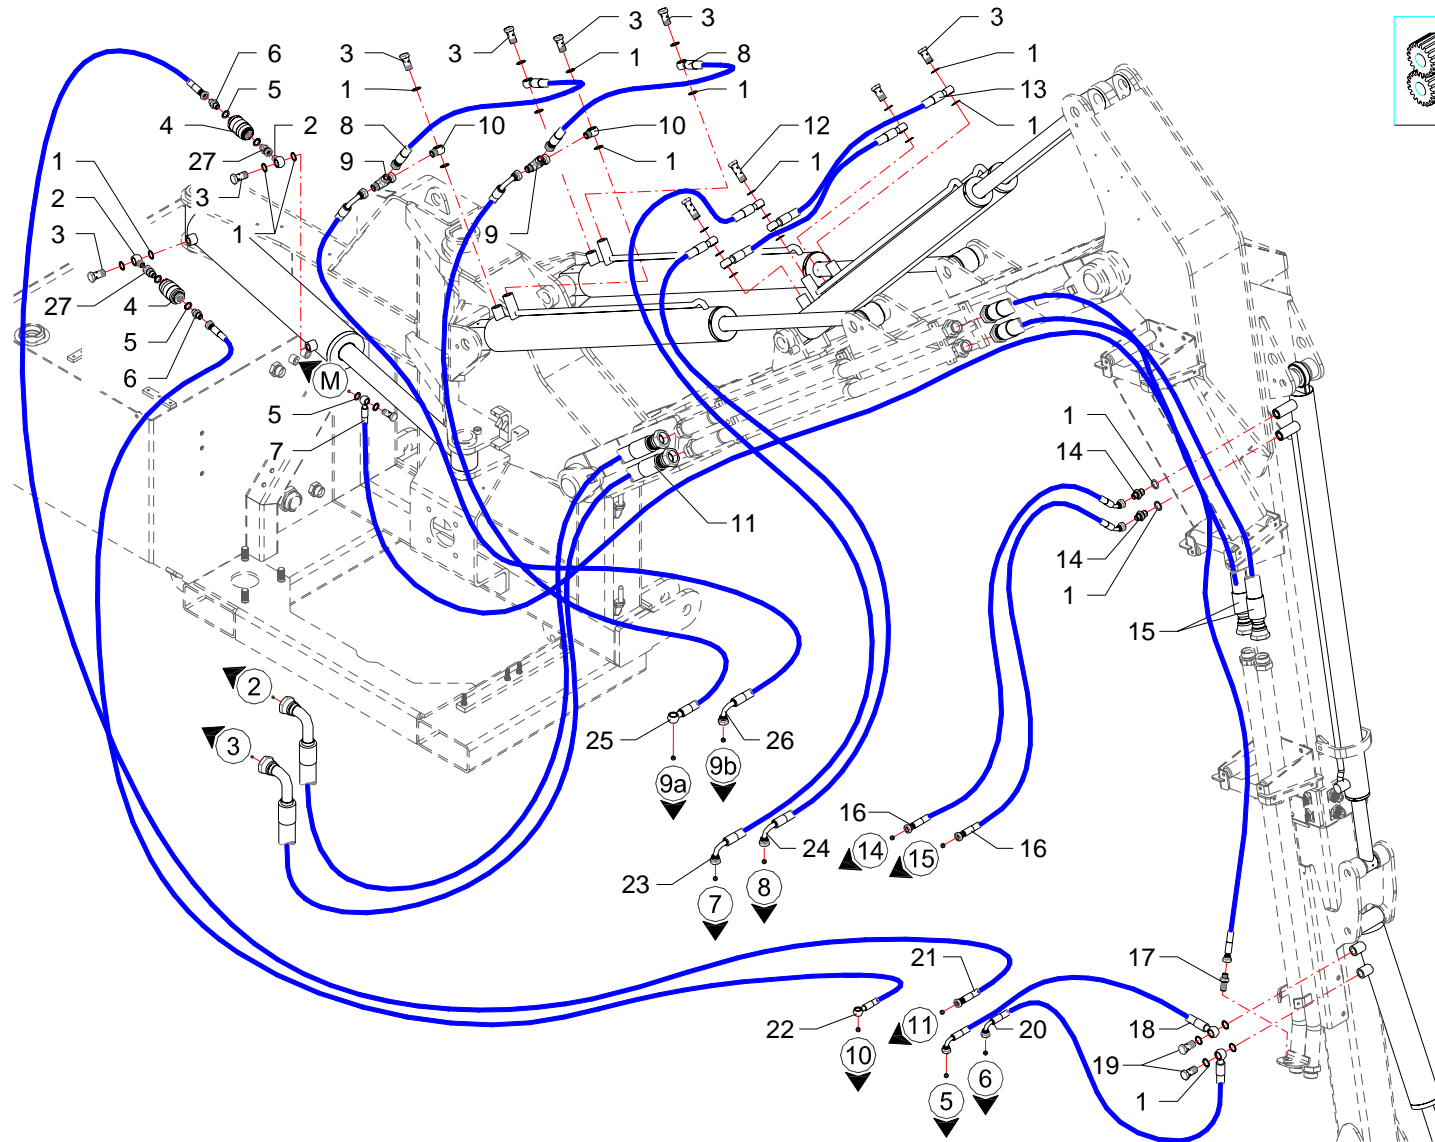

RIF	CODE	Qnt				Denominazione-Denomination-Bezeichnung-Denomination-Denominacion
		TKF50 [01]	TKF68 [01]			
1	0408003	26	28			Rondella · Washer · Scheibe · Rondelle · Arandela
2	0428005	2	2			Raccordo · Connector · Anschluss · Raccord · Brida
3	0412003	8	8			Vite cava · Hollow Screw · Hohlschraube · Vis creuse · Tornillo hueco
4	0417072	2	2			Valvola · Valve · Ventil · Soupape · Válvula
5	0408002	4	4			Rondella · Washer · Scheibe · Rondelle · Arandela
6	0402002	2	2			Nipplo · Nipple · Nippel · Niplo · Niple
7	0501495	1				Tube · Pipe · Schlauch · Tuyau · Tubo
7	0501492		1			Tube · Pipe · Schlauch · Tuyau · Tubo
8	0502317	2	2			Tube · Pipe · Schlauch · Tuyau · Tubo
9	0410028	2	2			Raccordo · Connector · Anschluss · Raccord · Brida
10	0428003	2	2			Raccordo · Connector · Anschluss · Raccord · Brida
11	0505139	2	2			Tube · Pipe · Schlauch · Tuyau · Tubo
12	0412012	2	2			Vite cava · Hollow Screw · Hohlschraube · Vis creuse · Tornillo hueco
13	0501488	2	2			Tube · Pipe · Schlauch · Tuyau · Tubo
14	0401003		2			Riduzione · Nipple · Nippel · Adapteur · Reduccion
15	0505144	2				Tube · Pipe · Schlauch · Tuyau · Tubo
15	0505121		2			Tube · Pipe · Schlauch · Tuyau · Tubo
16	0501487		2			Tube · Pipe · Schlauch · Tuyau · Tubo
17	0425002	1	1			Passaparete · Fairlead · Durchgang · Passecloison · Guía pasapanel
18	0501494	1				Tube · Pipe · Schlauch · Tuyau · Tubo
18	0501480		1			Tube · Pipe · Schlauch · Tuyau · Tubo
19	0412010	2	2			Vite cava · Hollow Screw · Hohlschraube · Vis creuse · Tornillo hueco
20	0501494	1				Tube · Pipe · Schlauch · Tuyau · Tubo
20	0501481		1			Tube · Pipe · Schlauch · Tuyau · Tubo
21	0501189	1	1			Tube · Pipe · Schlauch · Tuyau · Tubo
22	0501469	1	1			Tube · Pipe · Schlauch · Tuyau · Tubo
23	0502327	1				Tube · Pipe · Schlauch · Tuyau · Tubo
23	0502326		1			Tube · Pipe · Schlauch · Tuyau · Tubo
24	0502328	1				Tube · Pipe · Schlauch · Tuyau · Tubo
24	0502325		1			Tube · Pipe · Schlauch · Tuyau · Tubo
25	0502114	1	1			Tube · Pipe · Schlauch · Tuyau · Tubo
26	0502323	1	1			Tube · Pipe · Schlauch · Tuyau · Tubo
27	0407002	2	2			Raccordo · Connector · Anschluss · Raccord · Brida

I GB D F E

Impianto idraulico servizi · Hydraulic installation to attachments · Hydraulikanlange für ausrüstungen · Installation hydraulique aux outils · Instalacion hidraulica equipos

FERRI

C197