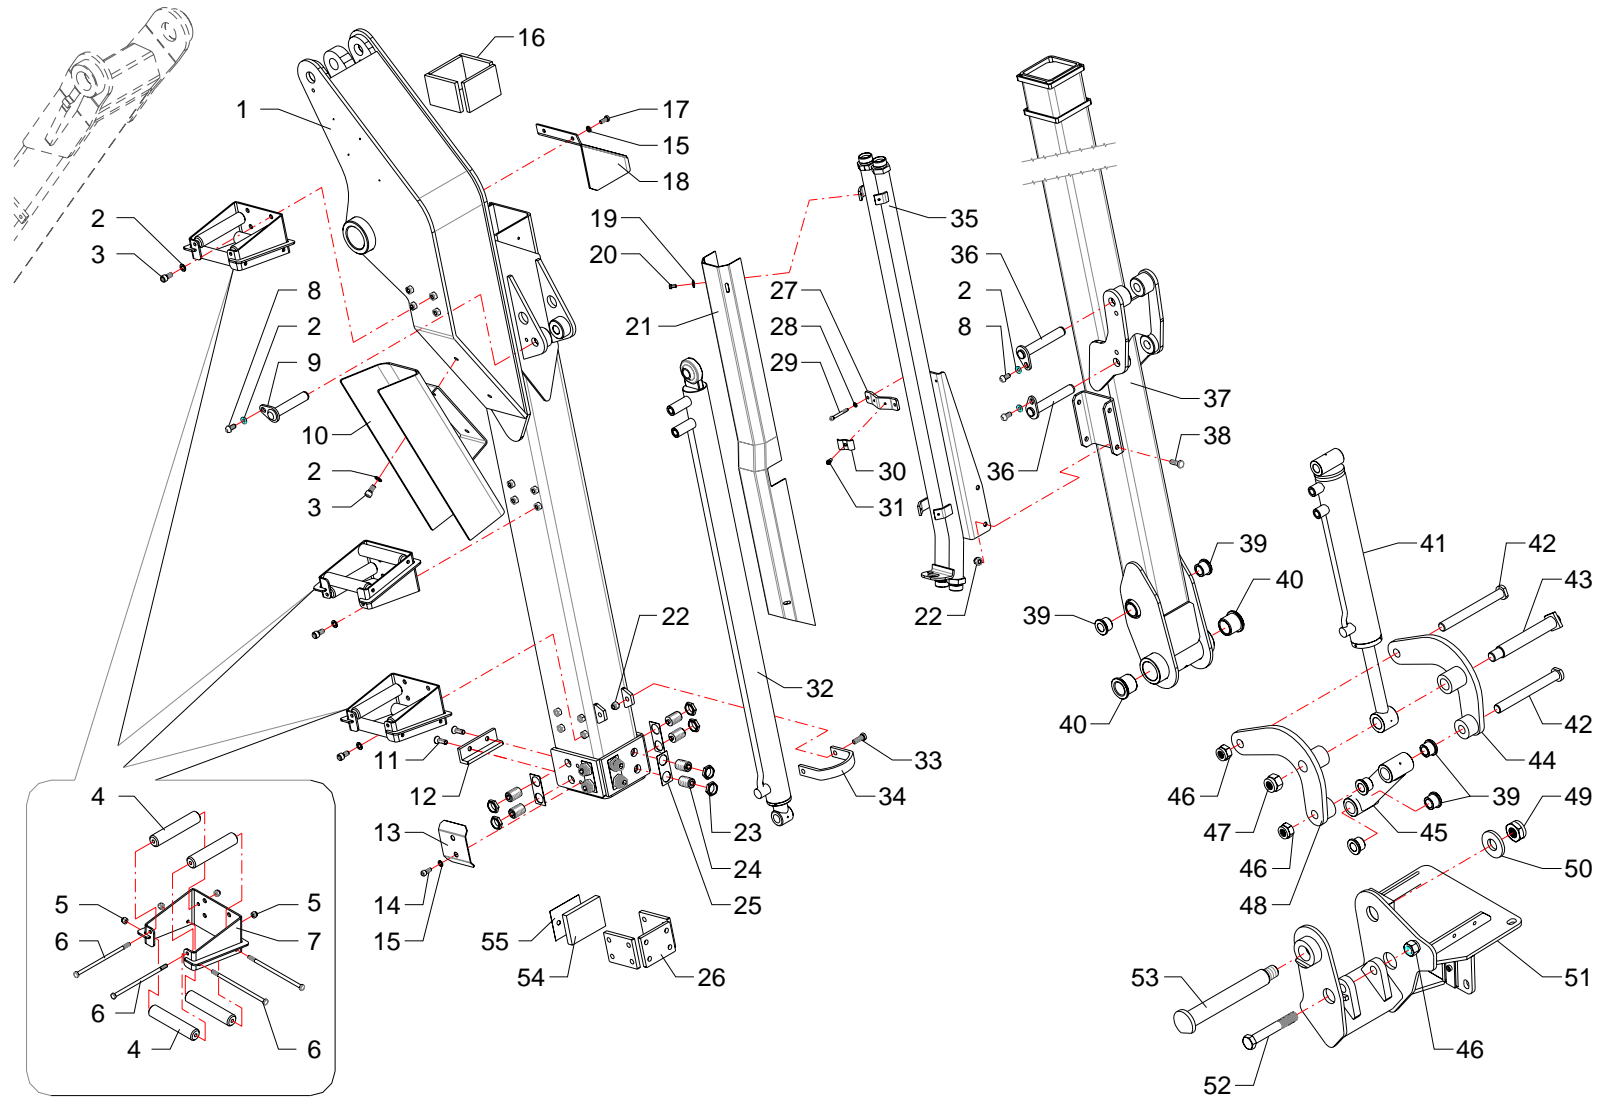

Bracci · Arms · Arme · Bras · Brazos

FERRI

B067

RIF	CODE	Qty				Denominazione-Denomination-Bezeichnung-Denomination-Denominacion
		TKP68 [o1]				
36	TKV65110400	2				Perno · Pin · Zapfen · Goujon · Perno
37	TKP68210200	1				Braccio · Arm · Arm · Bras · Brazo
38	0342005Z	4				Vite · Bolt · Schraube · Vis · Tornillo
39	1004001	6				Boccola · Bushing · Buchse · Bague · Casquillo
40	1001017	2				Boccola · Bushing · Buchse · Bague · Casquillo
41	27144000	1				Martinetto · Jack · Zylinder · Vérin · Gato
42	TP48110300	2				Perno · Pin · Zapfen · Goujon · Perno
43	BSV10110500	1				Perno · Pin · Zapfen · Goujon · Perno
44	TGA46200100	1				Leva · Lever · Hebel · Levier · Palanca
45	TGA46200300	1				Puntone · Strut · Druckstab · Etai · Puntal
46	0359007	3				Dado · Nut · Mutter · Erou · Tuerca
47	0359008	1				Dado · Nut · Mutter · Erou · Tuerca
48	TGA46200200	1				Leva · Lever · Hebel · Levier · Palanca
49	0310018	1				Dado · Nut · Mutter · Erou · Tuerca
50	TK8150100	1				Rondella · Washer · Scheibe · Rondelle · Arandela
51	TGA46070200	1				Attacco · Linkage · Anschluss · Attelage · Ataque
52	TGA46190100	1				Vite · Bolt · Schraube · Vis · Tornillo
53	TP48110100	1				Perno · Pin · Zapfen · Goujon · Perno
54	TK8150300	1				Pattino · Track shoe · Gleitstueck · Patin · Teja
55	TK8140400	2				Spessore · Shimset · Spurscheibe · Epaisseur · Espesor