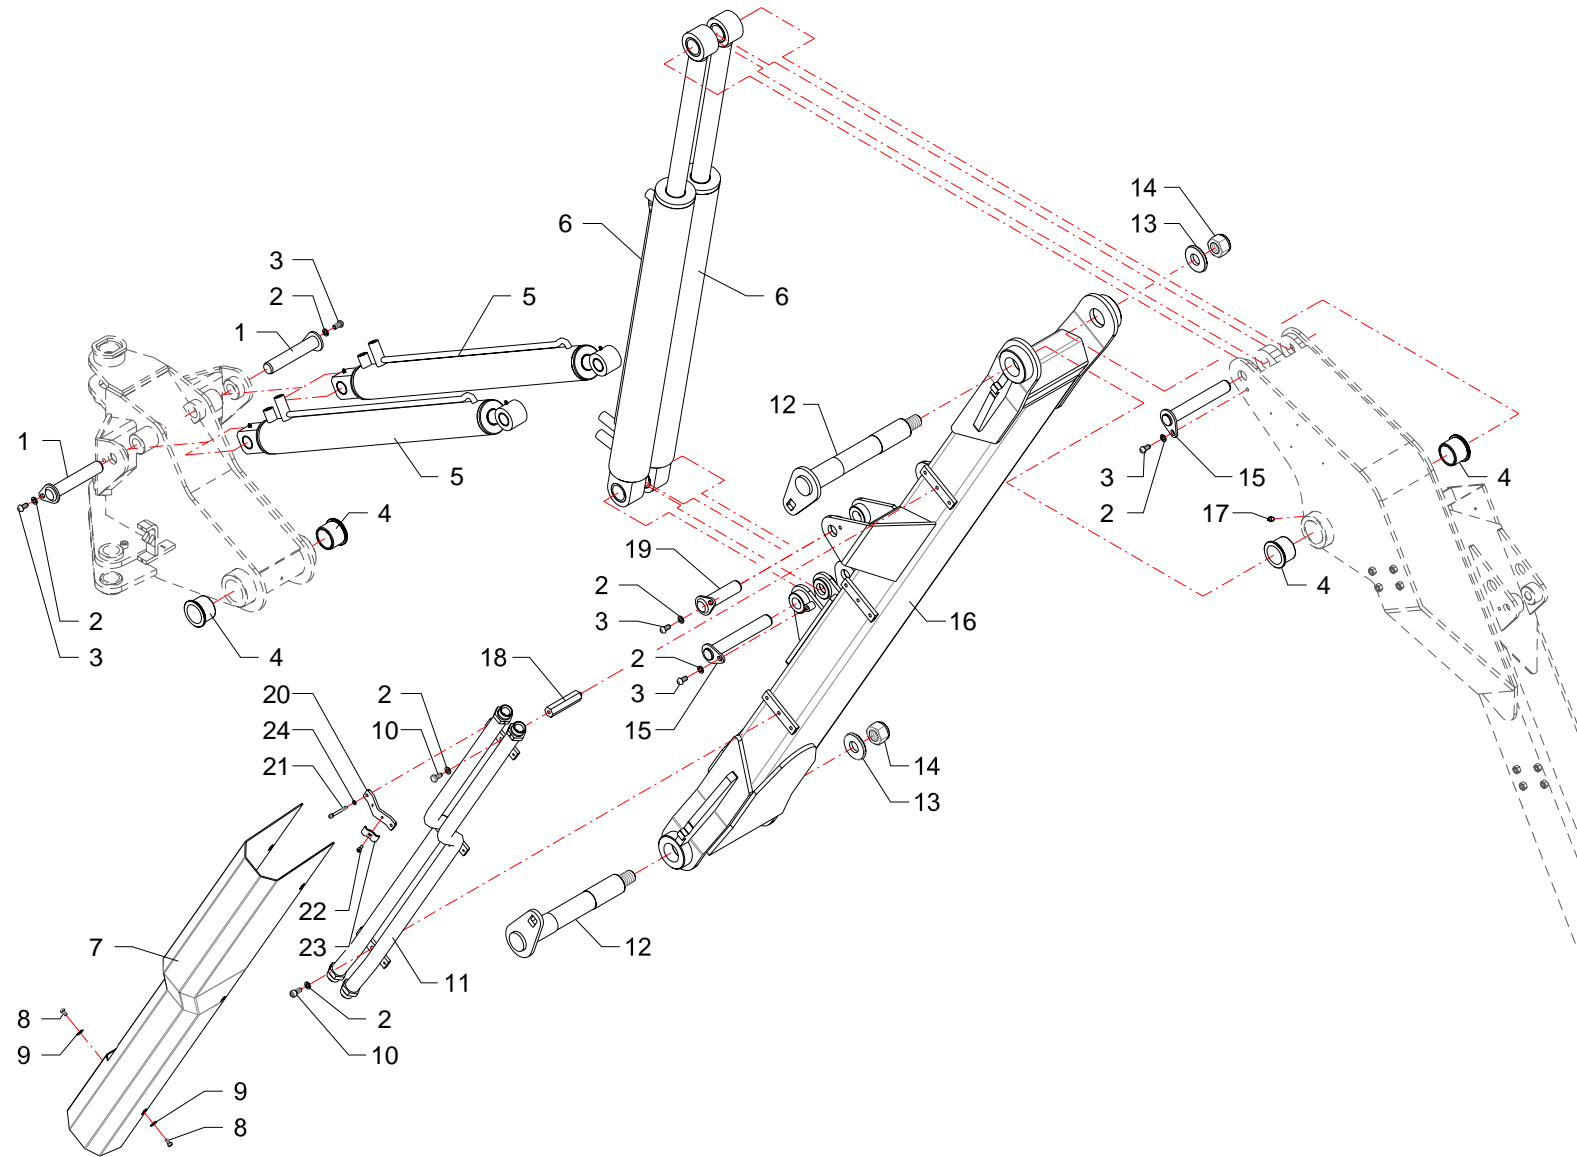

RIF	CODE	Qnt				Denominazione-Denomination-Bezeichnung-Denomination-Denominacion
		TKP50 [01]	TKP68 [01]			
1	TSN58110100	2	2			Perno · Pin · Zapfen · Goujon · Perno
2	0322003Z	8	9			Rondella · Washer · Scheibe · Rondelle · Arandela
3	032A002Z	6	6			Vite · Bolt · Schraube · Vis · Tornillo
4	1001027	4	4			Boccola · Bushing · Buchse · Bague · Casquillo
5	27151000	2	2			Martinetto · Jack · Zylinder · Vérin · Gato
6	27167000	2	2			Martinetto · Jack · Zylinder · Vérin · Gato
7	TKP50170100	1				Carter · Casing · Keilriemenschutz · Enveloppe · Carter
7	TKD54170800		1			Carter · Casing · Keilriemenschutz · Enveloppe · Carter
8	0365003Z	4	6			Vite · Bolt · Schraube · Vis · Tornillo
9	0349006Z	4	6			Rondella · Washer · Scheibe · Rondelle · Arandela
10	0318005Z	2	3			Vite · Bolt · Schraube · Vis · Tornillo
11	TKP50220100	1				Tube · Pipe · Schlauch · Tuyau · Tubo
11	TKD54220300		1			Tube · Pipe · Schlauch · Tuyau · Tubo
12	TKD54110600	2	2			Perno · Pin · Zapfen · Goujon · Perno
13	TK8150100	2	2			Rondella · Washer · Scheibe · Rondelle · Arandela
14	0310022	2	2			Dado · Nut · Mutter · Ecrou · Tuerca
15	TKD54110300	2	2			Perno · Pin · Zapfen · Goujon · Perno
16	TKP50210100	1				Braccio · Arm · Arm · Bras · Brazo
16	TKD54210900		1			Braccio · Arm · Arm · Bras · Brazo
17	0337004	1	1			Ingrassatore · Grease nipple · Schmiernippel · Graisseur · Engrasador
18	TKD54140200		1			Colonna · Column · Saeule · Colonne · Columna
19	TKV65110100	2	2			Perno · Pin · Zapfen · Goujon · Perno
20	TKD54290800	2	3			Fermatubi · Pipe clamp · Rohrshelle · Serre tuyaux · Sujeta tubos
21	0316013Z	4	6			Vite · Bolt · Schraube · Vis · Tornillo
22	0316007Z	4	6			Vite · Bolt · Schraube · Vis · Tornillo
23	TP48290200	4	6			Fermatubi · Pipe clamp · Rohrshelle · Serre tuyaux · Sujeta tubos
24	0322001Z	4	6			Rondella · Washer · Scheibe · Rondelle · Arandela

I GB D F E

Bracci · Arms · Arme · Bras · Brazos

FERRI

B065